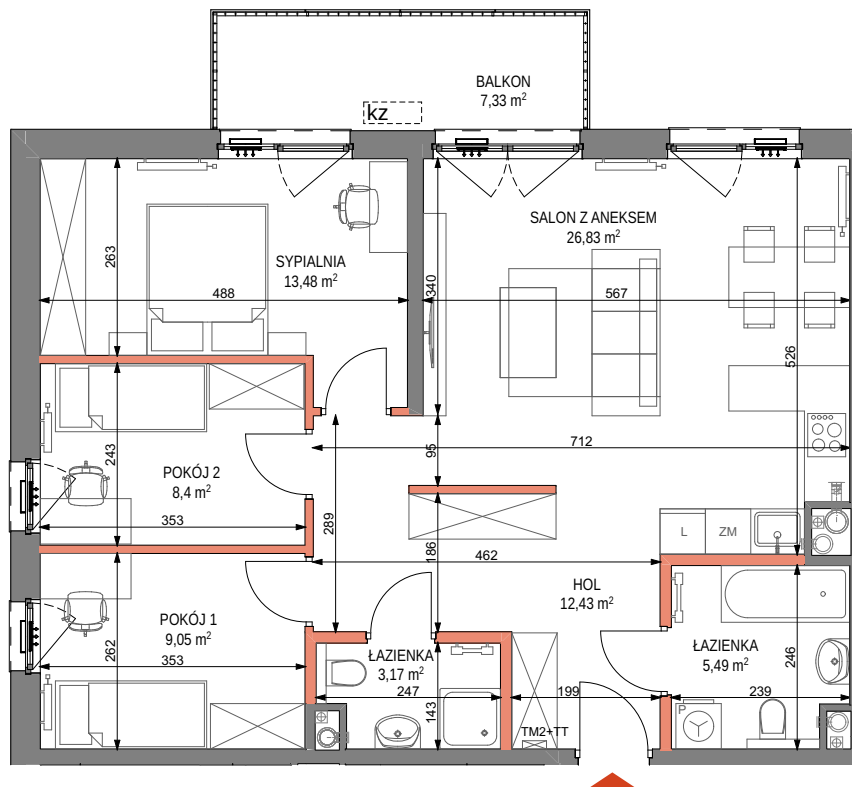

CRAFT

ZABŁOCIE

by **CORDIA**

mieszkanie nr M.74
piętro 4
liczba pokoi 4

ZESTAWIENIE POWIERZCHNI

HOL	12,43 m ²
ŁAZIENKA	3,17 m ²
POKÓJ 1	9,05 m ²
POKÓJ 2	8,40 m ²
SYPIALNIA	13,48 m ²
SALON Z ANEKSEM	26,83 m ²
ŁAZIENKA	5,49 m ²
POW. UŻYTKOWA	78,85 m²
BALKON	7,33 m ²

LEGENDA

- ściany niedemontowalne
- ściany możliwe do rearanżacji
- balustrada
- możliwa lokalizacja jednostki zewnętrznej klimatyzacji
- TM2+TT tablica mieszkaniowa elektryczna i teletechniczna
- nawiewnik okienny
- grzejnik łazienkowy
- grzejnik

PLAN SYTUACYJNY

POŁOŻENIE NA KONDYGNACJI