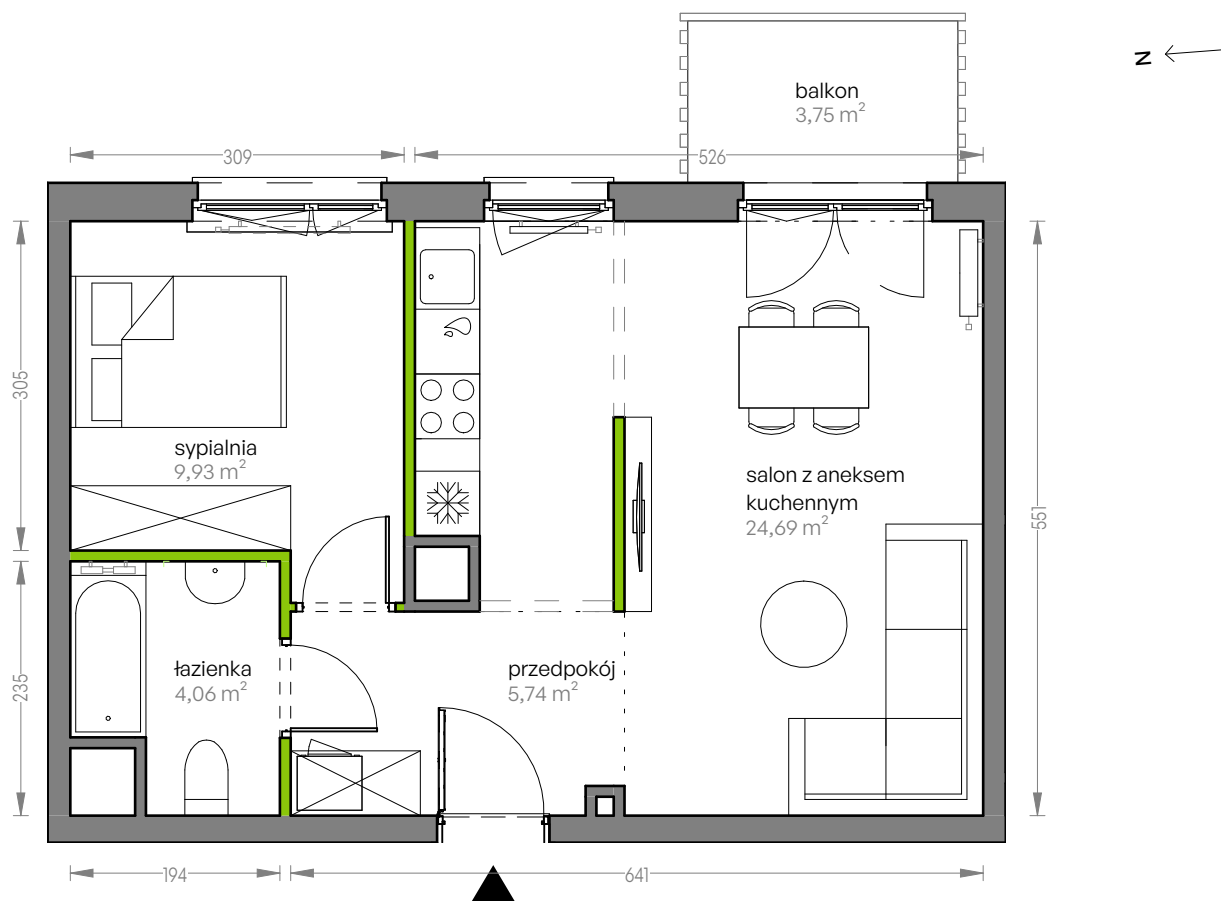

CITY VIBE.

nr G.043

Powierzchnia **44,42 m²**

Piętro 5

Aranżacja mieszkania jest przykładowa

Powierzchnia użytkowa

salon z aneksem kuchennym	24,69 m ²
przedpokój	5,74 m ²
łazienka	4,06 m ²
sypialnia	9,93 m ²
Razem	44,42 m²
+balkon	3,75 m ²

Rzut kondygnacji Piętro 5

Plan osiedla Budynek G

U nas nigdy nie płacisz za powierzchnię pod ścianami działowymi