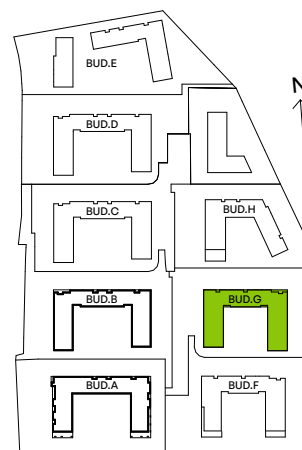

CITY VIBE.

nr G.043

Powierzchnia **44,42 m²**

Piętro 5

Aranżacja mieszkania jest przykładowa

Powierzchnia użytkowa

salon z aneksem kuchennym	24,69 m ²
przedpokój	5,74 m ²
łazienka	4,06 m ²
sypialnia	9,93 m ²
Razem	44,42 m²
+balkon	3,75 m ²

Rzut kondygnacji Piętro 5

Plan osiedla Budynek G

U nas nigdy nie płacisz za powierzchnię pod ścianami działowymi