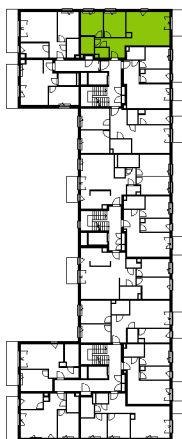

Bemowo Vita

nr B1.3A16

Powierzchnia **58,75 m²**

Piętro **3**

Aranżacja mieszkania jest przykładowa

W łazience doprowadzenie instalacji z WC do pionu za wanną po stronie klienta

Powierzchnia **użytkowa**

salon z aneksem kuchennym	24,34 m ²
pokój 1	9,91 m ²
pokój 2	9,51 m ²
łazienka	4,02 m ²
wc	2,25 m ²
hol	8,72 m ²
Razem	58,75 m²
+balkon	5,28 m ²

Rzut kondygnacji **Piętro 3**

Plan osiedla **Budynek B1**

U nas nigdy nie płacisz za powierzchnię pod ścianami działowymi