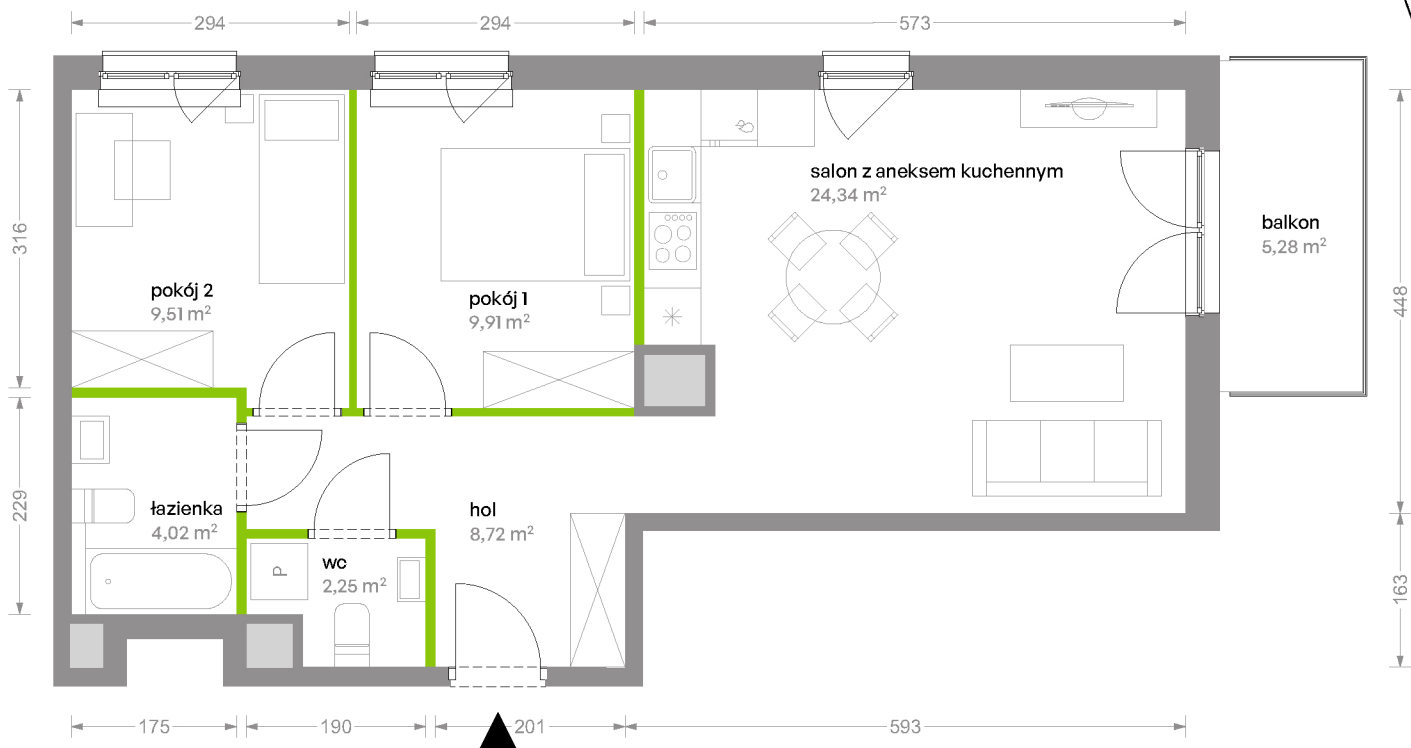

Bemowo Vita

nr B1.3A16

Powierzchnia **58,75 m²**

Piętro **3**

Aranżacja mieszkania jest przykładowa

W łazience doprowadzenie instalacji z WC do pionu za wanną po stronie klienta

Powierzchnia **użytkowa**

salon z aneksem kuchennym	24,34 m ²
pokój 1	9,91 m ²
pokój 2	9,51 m ²
łazienka	4,02 m ²
wc	2,25 m ²
hol	8,72 m ²
Razem	58,75 m²
+balkon	5,28 m ²

Rzut kondygnacji **Piętro 3**

Plan osiedla **Budynek B1**

U nas nigdy nie płacisz za powierzchnię pod ścianami działowymi