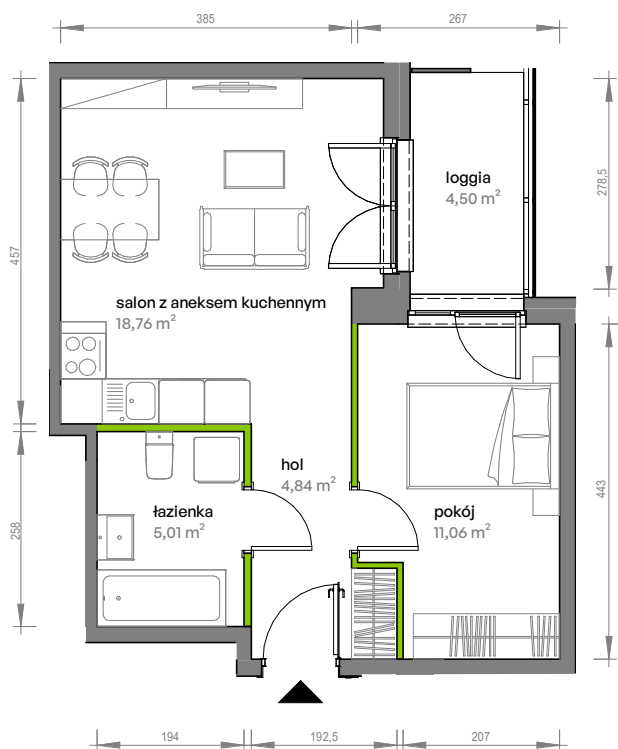

Unii Lubelskiej Vita.

nr A.06.081

Powierzchnia **39,67 m²**

Piętro 6

Aranżacja mieszkania jest przykładowa

Powierzchnia użytkowa

hol	4,84 m ²
pokój	11,06 m ²
salon z aneksem kuchennym	18,76 m ²
łazienka	5,01 m ²
Razem	39,67 m²
+ loggia	4,50 m ²

Rzut kondygnacji Piętro 6

Plan osiedla

U nas nigdy nie płacisz za powierzchnię pod ścianami działowymi