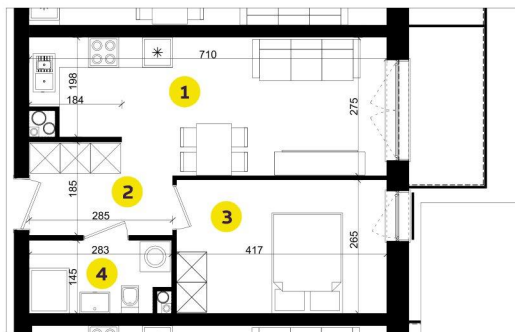

# MIESZKANIE D3E

Pow.: 36,81 m<sup>2</sup>

Piętro: 2

**NOWE  
ZŁOTNO**

1. Salon z aneksem	17,22 m <sup>2</sup>
2. Przedpokój	4,85 m <sup>2</sup>
3. Pokój	10,91 m <sup>2</sup>
4. Łazienka	3,83 m <sup>2</sup>

Powierzchnia: 36,81 m<sup>2</sup>

Balkon: 4,80 m<sup>2</sup>