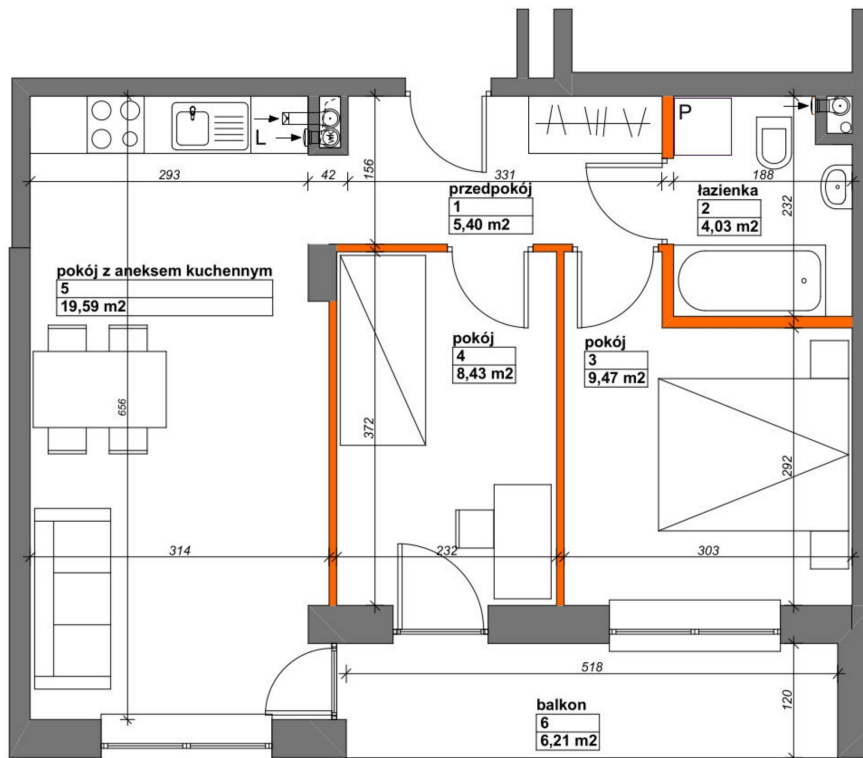

## Konik Polny Budynek A mieszkanie 25

- ściany z możliwością rozbiórki
- ściany bez możliwości rozbiórki

Numer:	25
Klatka:	1
Piętro:	Piętro II
Metraż:	46,92 m <sup>2</sup>
Pokoje:	3
Cena brutto / m <sup>2</sup> :	12 200 zł
Cena brutto:	572 424 zł