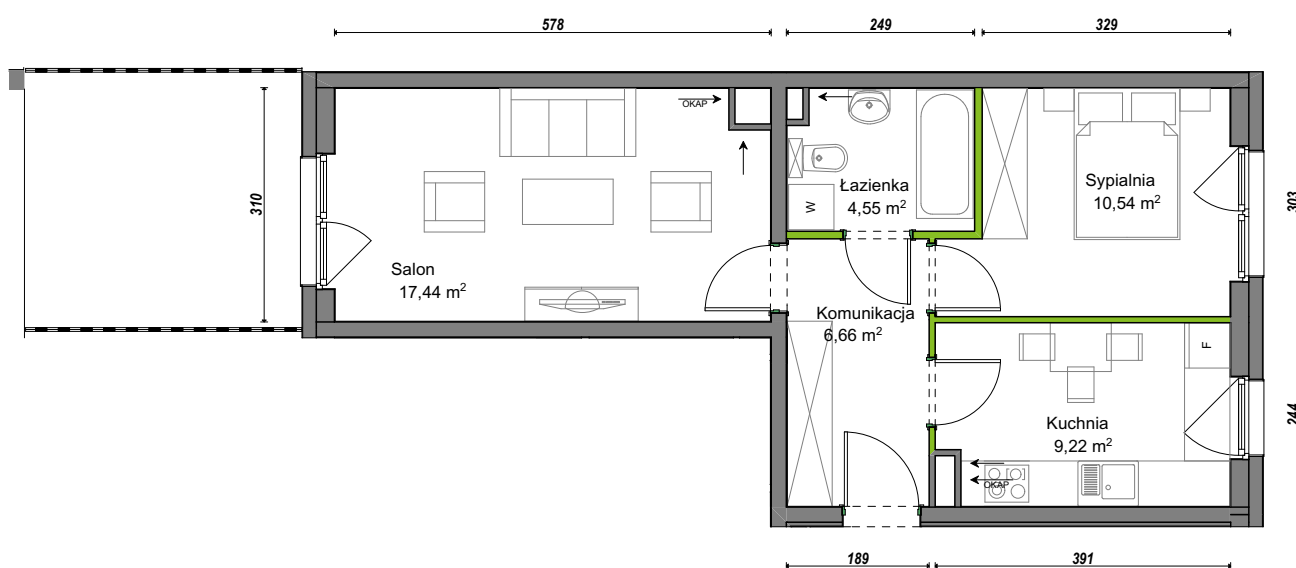

Orawska Vita.

nr C2/H/03

Powierzchnia **48,41 m²**

Piętro **0**

Aranżacja mieszkania jest przykładowa.

Powierzchnia użytkowa

Komunikacja	6,66 m ²
Kuchnia	9,22 m ²
Łazienka	4,55 m ²
Salon	17,44 m ²
Sypialnia	10,54 m ²
Razem	48,41 m²
+Ogródek	11,75 m ²

Rzut kondygnacji Parter 0

U nas nigdy nie płacisz za powierzchnię pod ścianami działowymi.