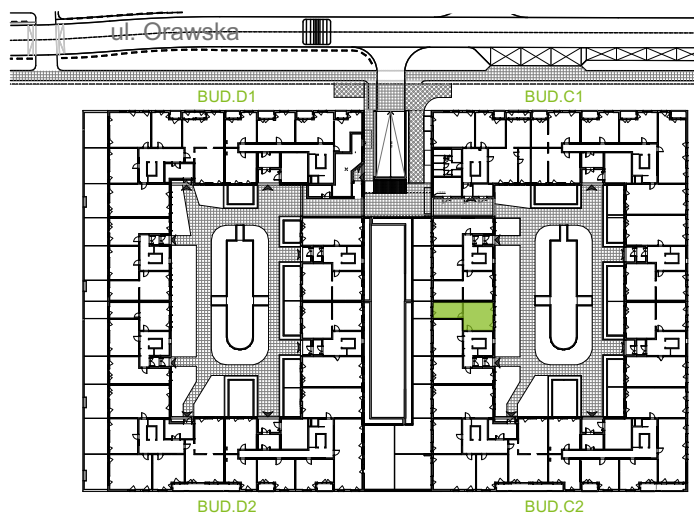

Orawska Vita.

nr C2/H/03

Powierzchnia **48,41 m²**

Piętro **0**

Aranżacja mieszkania jest przykładowa.

Powierzchnia użytkowa

Komunikacja	6,66 m ²
Kuchnia	9,22 m ²
Łazienka	4,55 m ²
Salon	17,44 m ²
Sypialnia	10,54 m ²
Razem	48,41 m²
+Ogródek	11,75 m ²

Rzut kondygnacji Parter 0

U nas nigdy nie płacisz za powierzchnię pod ścianami działowymi.