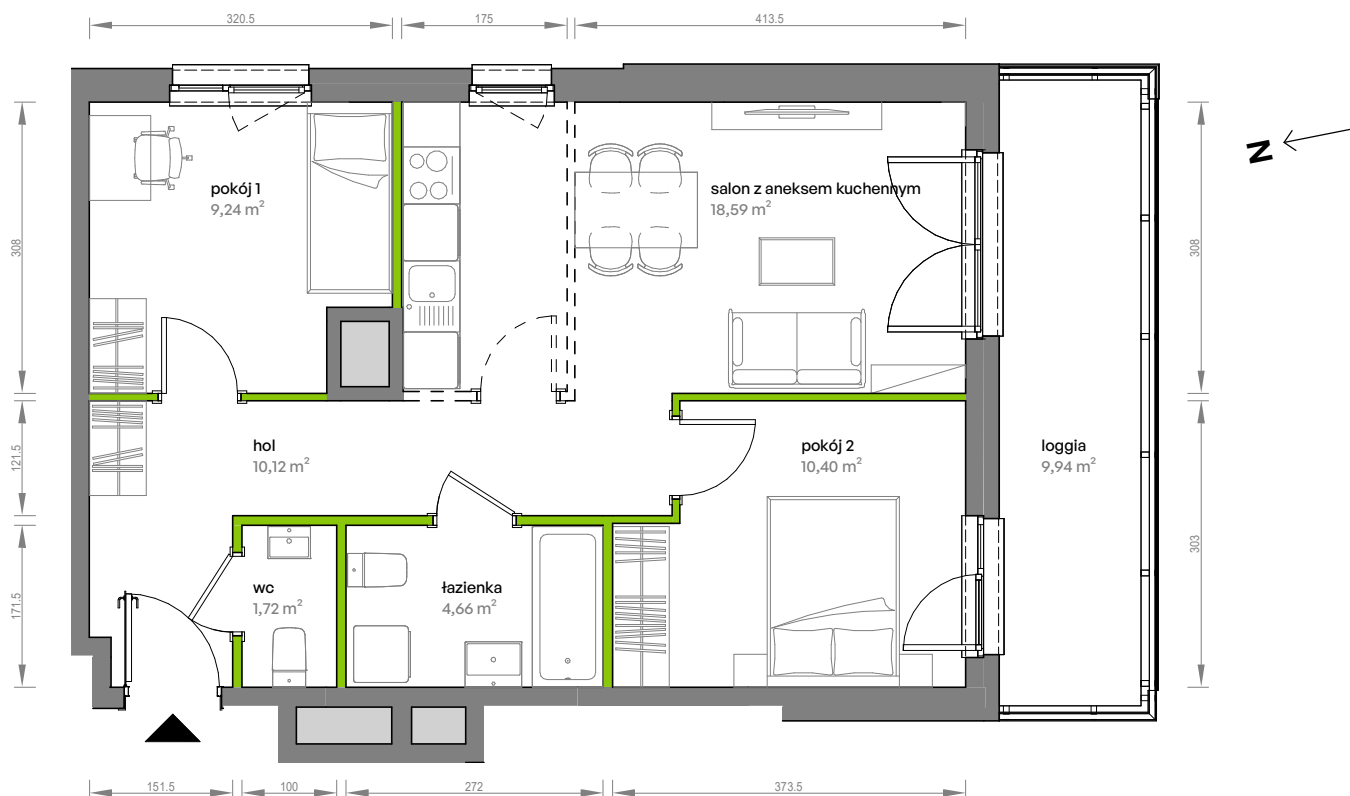

Unii Lubelskiej Vita.

nr A.09.114

Powierzchnia **54,73 m²**

Piętro **9**

Aranżacja mieszkania jest przykładowa

Powierzchnia użytkowa

hol	10,12 m ²
pokój 1	9,24 m ²
pokój 2	10,40 m ²
salon z aneksem kuchennym	18,59 m ²
wc	1,72 m ²
łazienka	4,66 m ²
Razem	54,73 m²
+ loggia	9,94 m ²

Rzut kondygnacji Piętro 9

Plan osiedla

U nas nigdy nie płacisz za powierzchnię pod ścianami działowymi