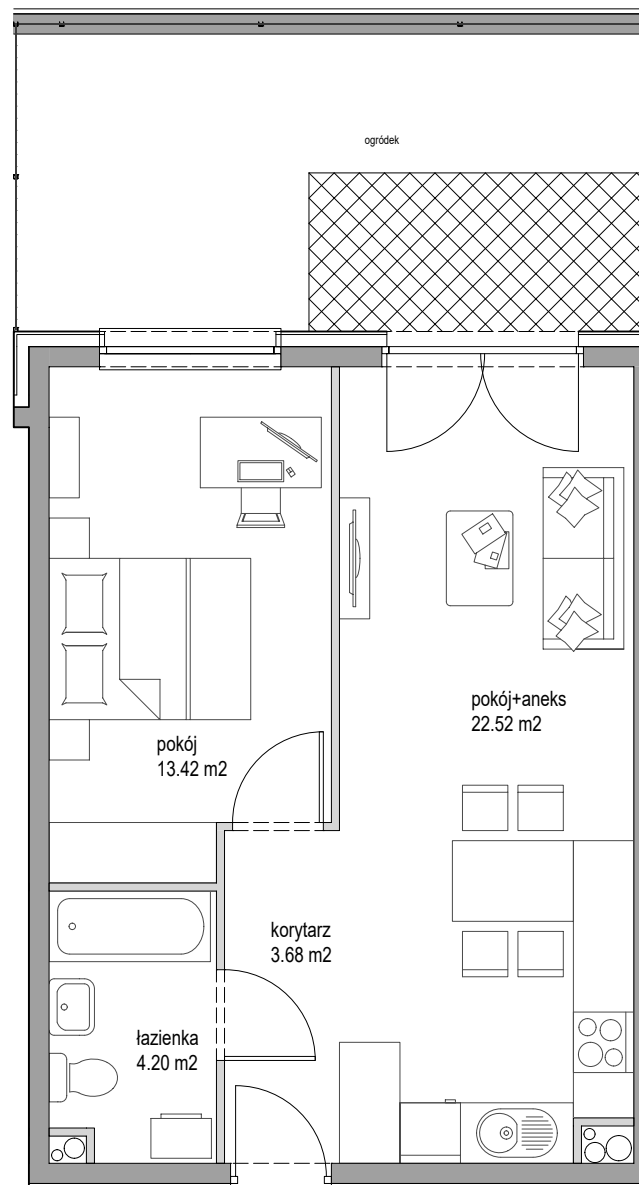

NOWE KOWALE PLUS

MIESZKANIE I06 - PARTER

Investycja:	Nowe Kowale Plus
Klatka:	1
Numer mieszkania	06
Powierzchnia użytkowa:	43.81 m ²
Liczba pokoi:	2

BIURO SPRZEDAŻY MIESZKAŃ

80-156 Gdańsk, ul. Kozietulskiego 1
tel. 58 326 10 63, kom. 662 231 906
e-mail: mieszkania@budros.pl

5m

0