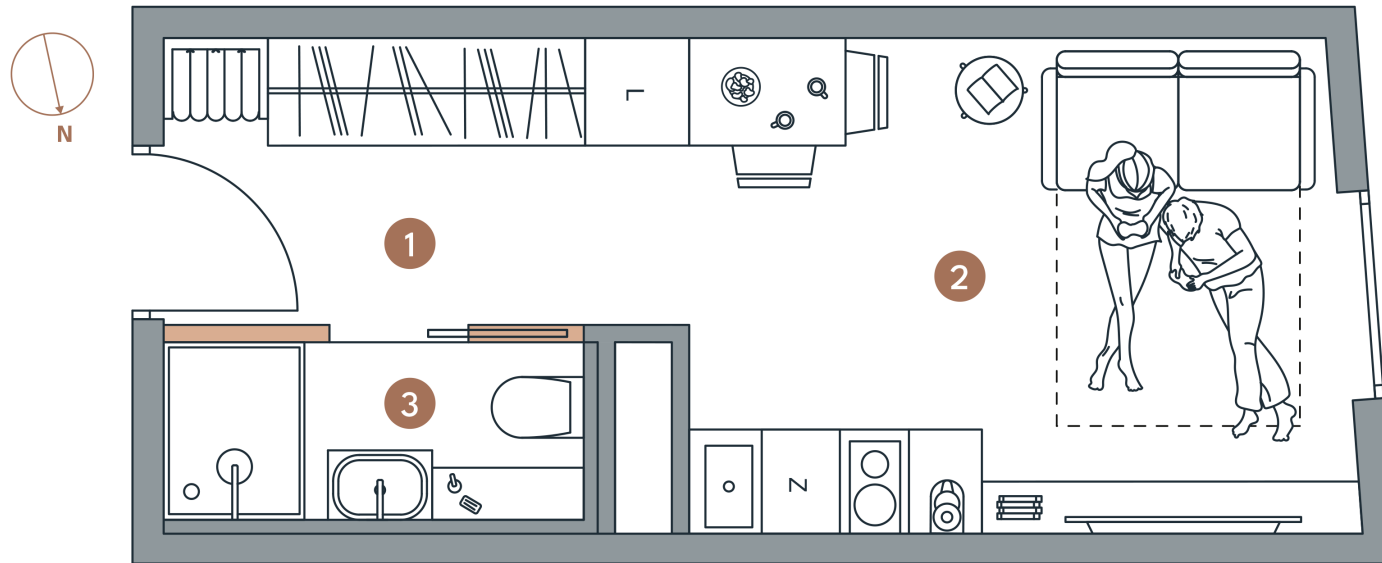

Lokal

Powierzchnia

Piętro

Pokoje

Powierzchnie

2.7

18,11M<sup>2</sup>

2

1

1 . Przedpokój	4,87 m <sup>2</sup>
2 . Pokój z aneks. kuch.	10,63 m <sup>2</sup>
3 . Łazienka	2,61 m <sup>2</sup>
SUMA	18,11 m <sup>2</sup>

LEGENDA

Ściany niedemontowane

Ściany możliwe do demontażu

STAROWIEJSKA 3