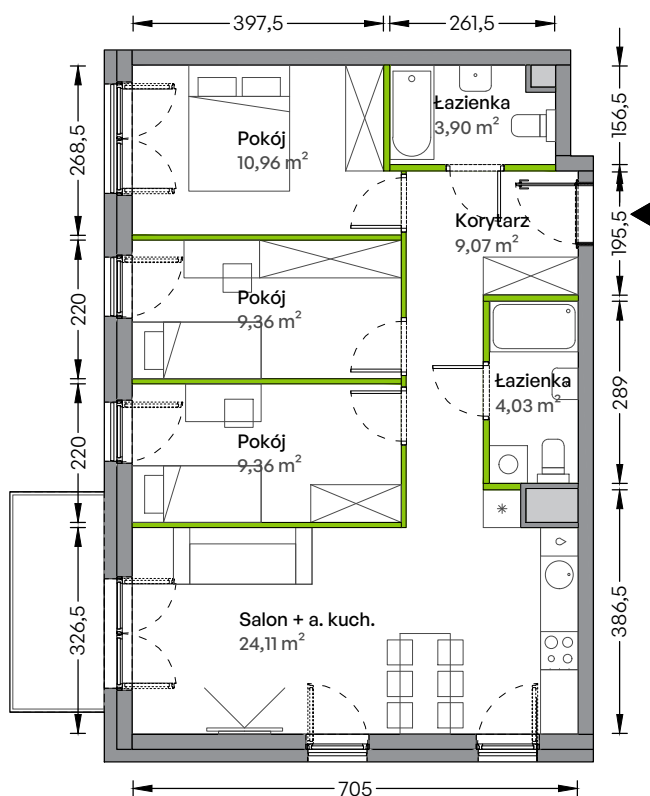

WUWA Vita.

nr B/01/04/03

Powierzchnia **70,79 m²**

Piętro 1

Aranżacja mieszkania jest przykładowa

Powierzchnia użytkowa

Salon + a. kuch.	24,11 m ²
Pokój	9,36 m ²
Pokój	9,36 m ²
Pokój	10,96 m ²
Łazienka	3,90 m ²
Łazienka	4,03 m ²
Korytarz	9,07 m ²
Razem	70,79 m²
+ balkon	4,93 m ²

Rzut kondygnacji Piętro 1

Plan Osiedla Budynek B2

U nas nigdy nie płacisz za powierzchnię pod ścianami działowymi