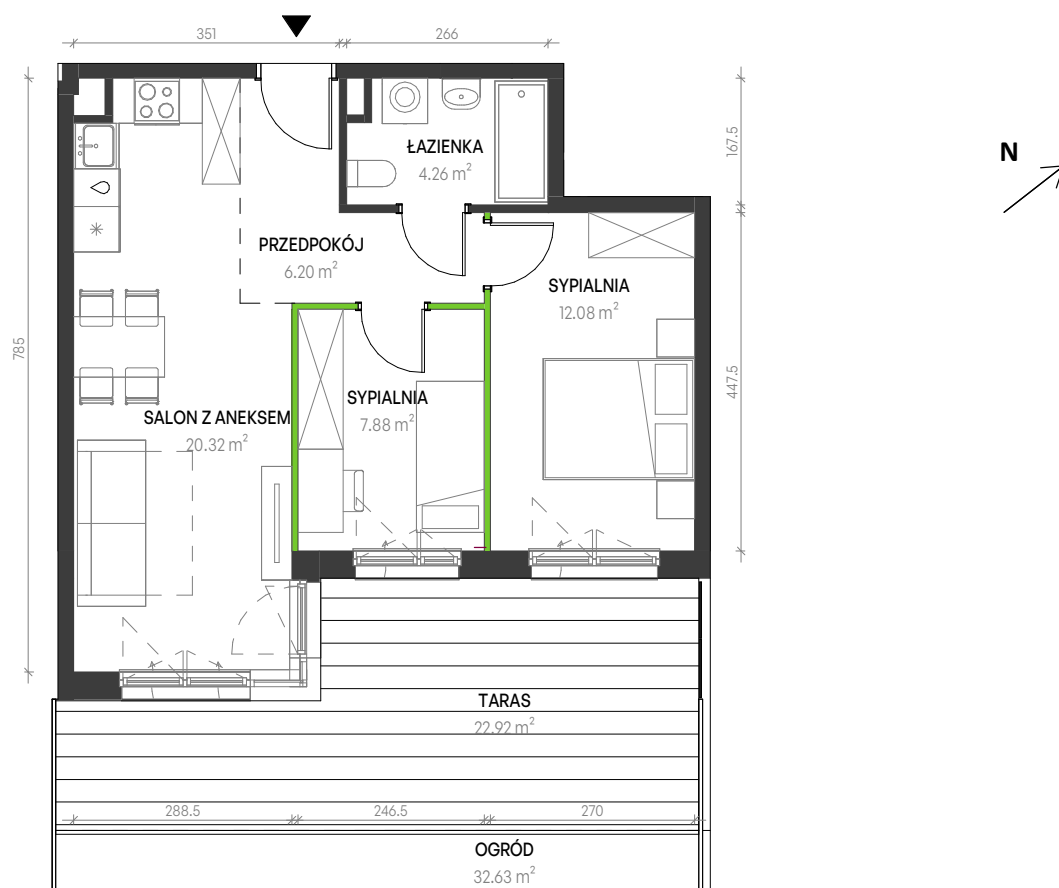

Augustowska Vita

nr B-A-2

Powierzchnia **50,74 m²**

Piętro **0**

Aranżacja mieszkania jest przykładowa

Powierzchnia **użytkowa**

Rzut kondygnacji **Piętro 0**

Plan osiedla **Budynek B**

SALON Z ANEKSEM	20.32 m ²
ŁAZIENKA	4.26 m ²
PRZEDPOKÓJ	6.20 m ²
SYPIALNIA	7.88 m ²
SYPIALNIA	12.08 m ²
Razem	50.74 m ²

TARAS	22.92 m ²
OGRÓD	32.63 m ²

U nas nigdy nie płacisz za powierzchnię pod ścianami działowymi