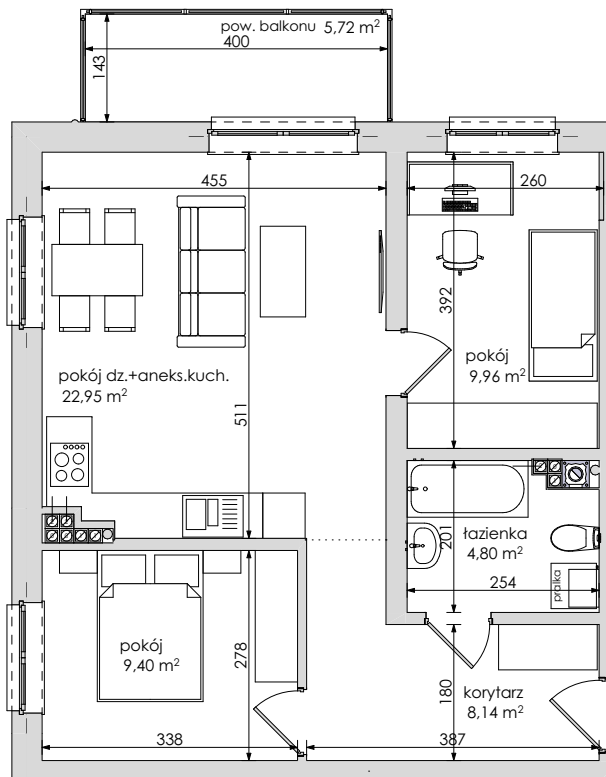

Mieszkanie nr	Nr pom.	Nazwa pomieszczenia	Powierzchnia	Wys.	Kubatura
M-2.04	01	korytarz	8,14	266	21,66
	02	pokój dz.+aneks.kuch.	22,95	266	61,05
	03	pokój	9,96	266	26,49
	04	pokój	9,40	266	24,99
	05	łazienka	4,80	266	12,78
			55,25 m²		146,97 m³

Powyższe rysunki mają charakter poglądowy. Zastępujemy sobie prawo do wprowadzenia zmian.

powierzchnia mieszkania 55,25 m²