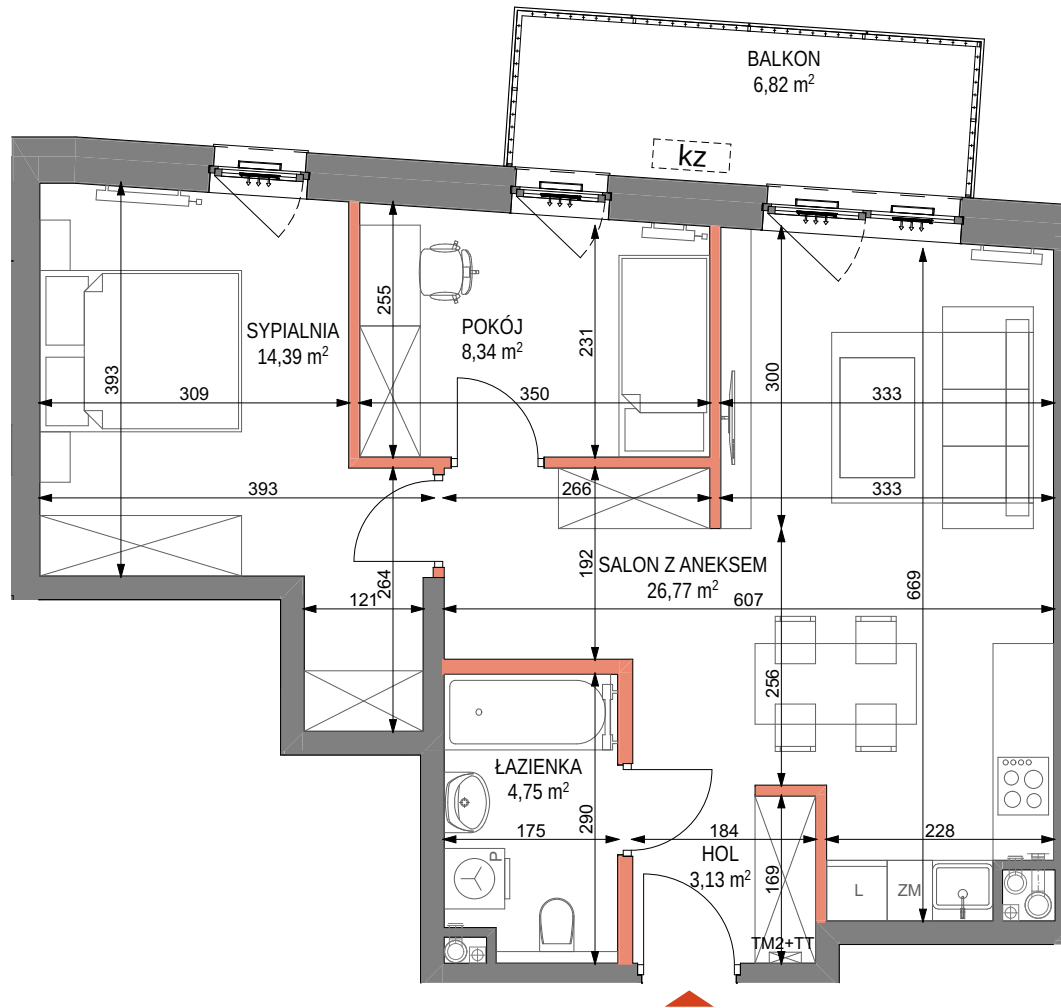

CRAFT

ZABŁOCIE

by **CORDIA**

mieszkanie nr M.78
piętro 5
liczba pokoi 3

ZESTAWIENIE POWIERZCHNI

HOL	3,13 m ²
ŁAZIENKA	4,75 m ²
SALON Z ANEKSEM	26,77 m ²
POKÓJ	8,34 m ²
SYPIALNIA	14,39 m ²
POW. UŻYTKOWA	57,38 m²
BALKON	6,82 m ²

LEGENDA

- ściany niedemontowalne
- ściany możliwe do rearanżacji
- balustrada
- możliwa lokalizacja jednostki zewnętrznej klimatyzacji

- tablica mieszkaniowa elektryczna i teletechniczna
- nawiewnik okienny

- grzejnik łazienkowy
- grzejnik
- grzejnik dekoracyjny

PLAN SYTUACYJNY

POŁOŻENIE NA KONDYGNACJI