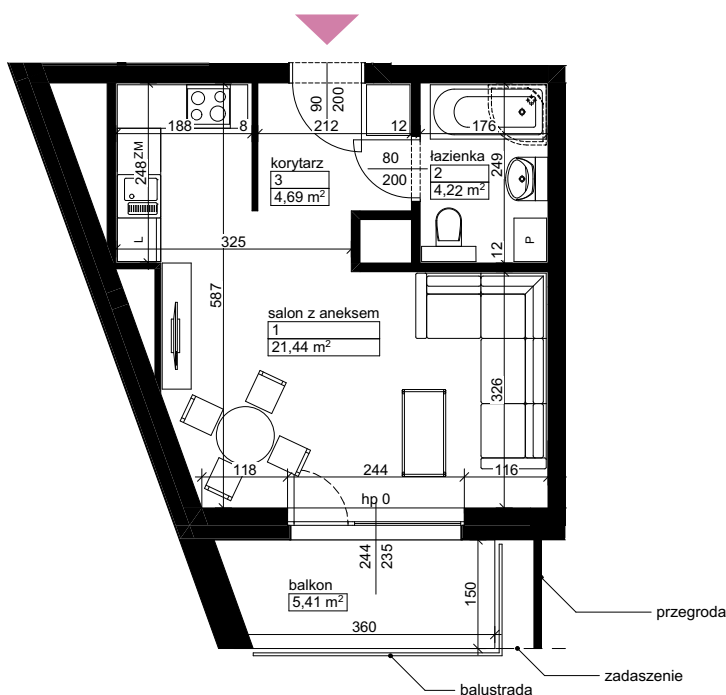

Lokalizacja osiedla

Położenie budynku

Położenie mieszkania

MAJTA
WOŁKOWYSKA

BUDYNEK MIESZKALNY
WIEŁORODZINNY
UL. WOŁKOWYSKA
W POZNANIU

SKALA
1:100

Wymiary podano w świetle ścian surowych, powierzchnie podano w świetle ścian otynkowanych.

OPIS MIESZKANIA:

Numer: **A1/3/5/11**
Powierzchnia: 30,35 m²
Kondygnacja: Piętro +5
Struktura: 1 pokój z aneksem kuchennym
Cena brutto:
Cena brutto/m²:

Niniejsza karta ma charakter poglądowy i nie stanowi oferty handlowej w rozumieniu art. 66 §1 Kodeksu Cywilnego oraz innych właściwych przepisów prawnych