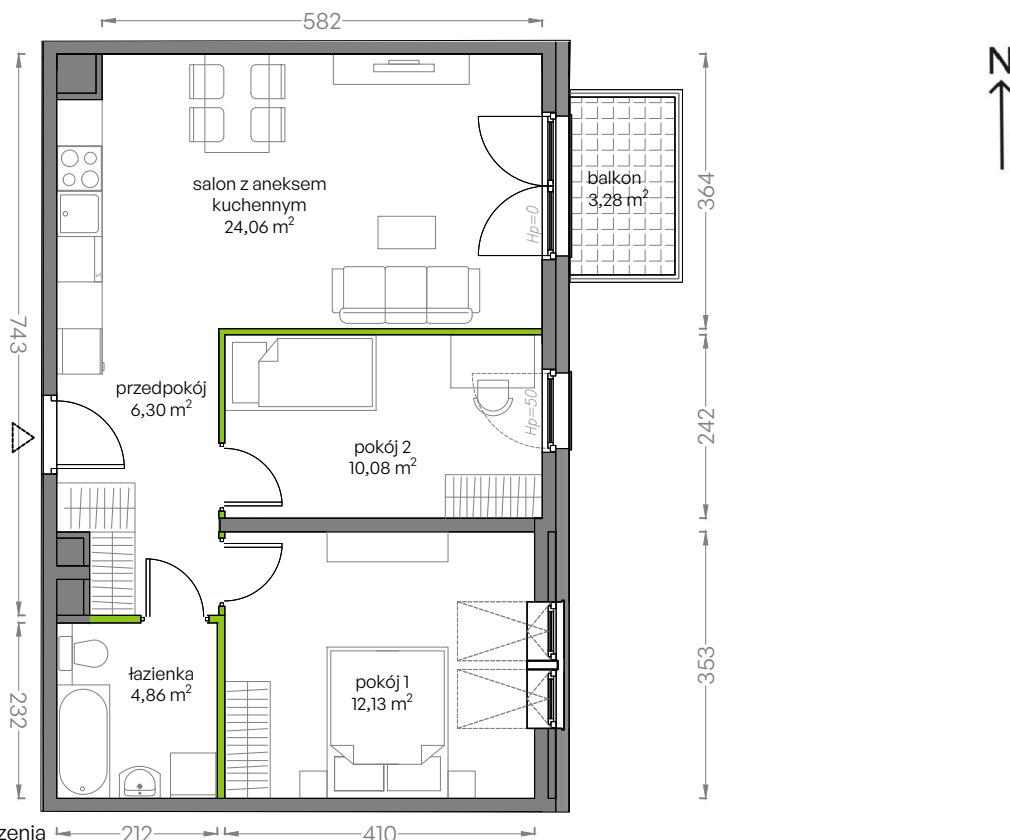

# Niepołomicka Vita.

nr B/4/55

Powierzchnia **57,43m<sup>2</sup>**

**Piętro 4**

Aranżacja mieszkania jest przykładowa

Podano orientacyjne wymiary pomieszczenia

Powierzchnia **użytkowa**

Rzut kondygnacji **Piętro 4**

Plan osiedla **Budynek B**

salon z aneksem kuchennym	24,06m <sup>2</sup>
pokój 1	12,13 m <sup>2</sup>
pokój 2	10,08 m <sup>2</sup>
łazienka	4,86m <sup>2</sup>
przedpokój	6,30m <sup>2</sup>
<b>Razem</b>	<b>57,43m<sup>2</sup></b>
+balkon	3,28m <sup>2</sup>