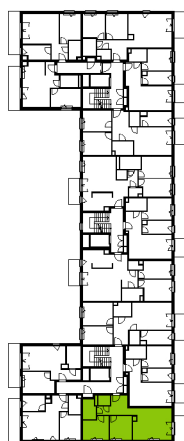

Bemowo Vita

nr B1.3C61

Powierzchnia **56,39 m²**

Piętro **3**

Aranżacja mieszkania jest przykładowa

Powierzchnia **użytkowa**

salon z aneksem kuchennym	20,94 m ²
pokój 1	10,01 m ²
pokój 2	9,34 m ²
łazienka	4,54 m ²
wc	2,10 m ²
hol	9,46 m ²
Razem	56,39 m²
+balkon	5,28 m ²

Rzut kondygnacji **Piętro 3**

Plan osiedla **Budynek B1**

U nas nigdy nie płacisz za powierzchnię pod ścianami działowymi