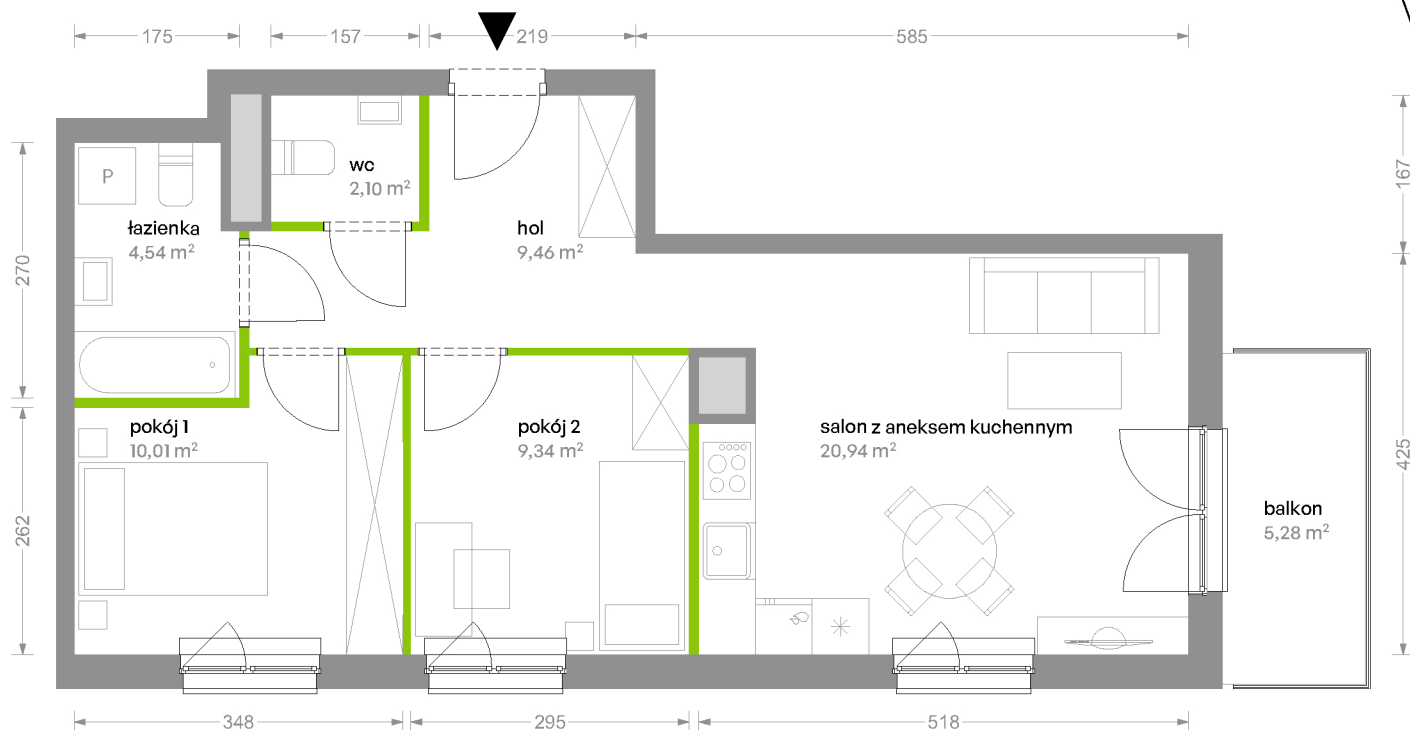

Bemowo Vita

nr B1.3C61

Powierzchnia **56,39 m²**

Piętro **3**

Aranżacja mieszkania jest przykładowa

Powierzchnia **użytkowa**

salon z aneksem kuchennym	20,94 m ²
pokój 1	10,01 m ²
pokój 2	9,34 m ²
łazienka	4,54 m ²
wc	2,10 m ²
hol	9,46 m ²
Razem	56,39 m²
+balkon	5,28 m ²

Rzut kondygnacji **Piętro 3**

Plan osiedla **Budynek B1**

U nas nigdy nie płacisz za powierzchnię pod ścianami działowymi