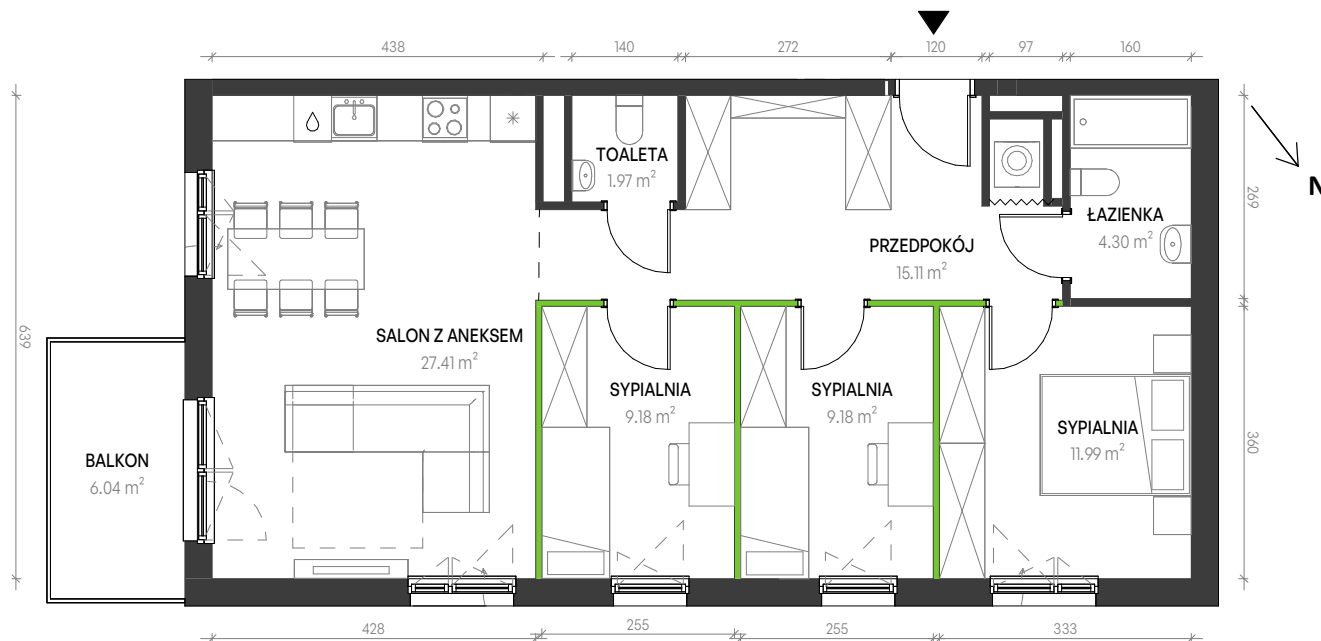

Augustowska Vita

nr A-A-6

Powierzchnia **79,14 m²**

Piętro 1

Aranżacja mieszkania jest przykładowa

Powierzchnia **użytkowa**

PRZEDPOKÓJ	15.11 m ²
ŁAZIENKA	4.30 m ²
SYPIALNIA	11.99 m ²
SYPIALNIA	9.18 m ²
SYPIALNIA	9.18 m ²
SALON Z ANEKSEM	27.41 m ²
TOALETA	1.97 m ²
Razem	79.14 m ²

BALKON 6.04 m²

U nas nigdy nie płacisz za powierzchnię pod ścianami działowymi

Rzut kondygnacji **Piętro 1**

Plan osiedla **Budynek A**