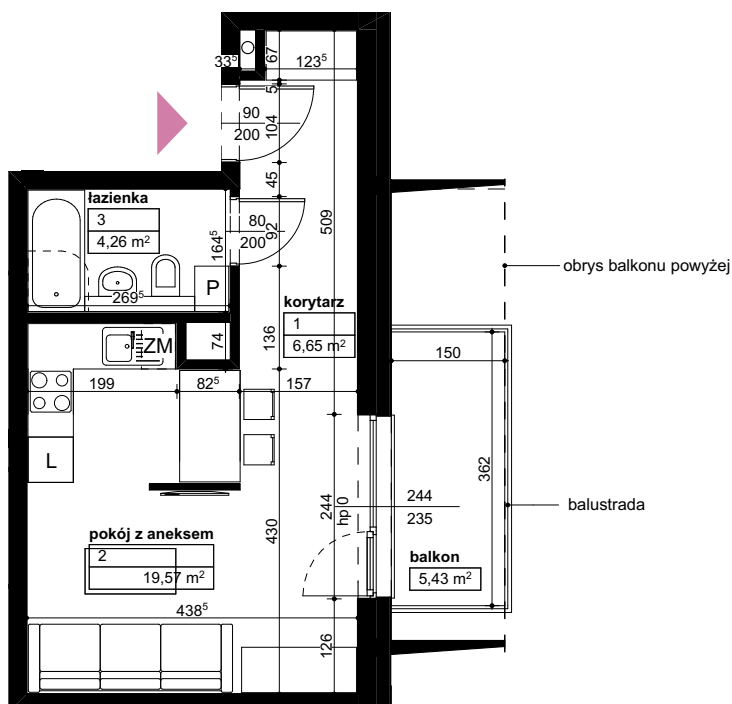

Lokalizacja osiedla

Położenie budynku

Skala 1:4000

Położenie mieszkania

Skala 1:2200

MAJTA

WOŁKOWYSKA

BUDYNEK MIESZKALNY
WIELORODZINNY
UL. WOŁKOWYSKA
W POZNANIU

SKALA 1:100

Wymiary podano w świetle ścian surowych, powierzchnie podano w świetle ścian otynkowanych.

OPIS MIESZKANIA:

Numer: **C/1/3/13**
Powierzchnia: **30,48m²**
Kondygnacja: **Piętro +3**
Struktura: **1 pokój z aneksem kuchennym**
Cena brutto:
Cena brutto/m²: