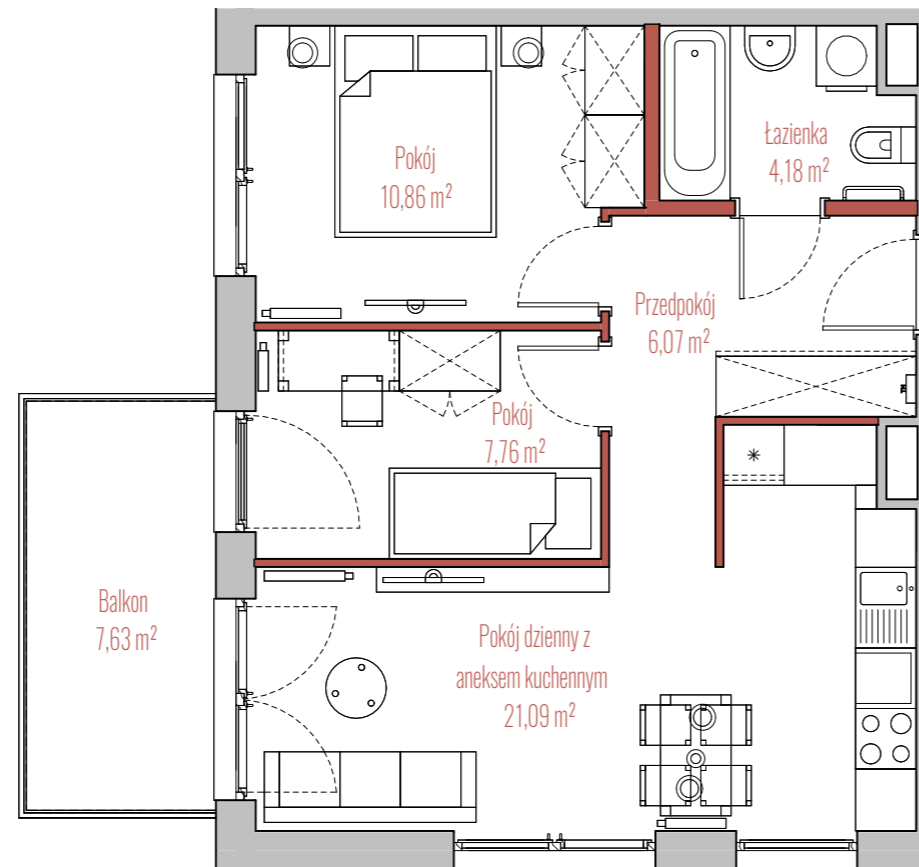

osiedle
JUJU

INFORMACJE O LOKALU

Budynek	B
Klatka	3
Piętro	II PIĘTRO
Numer lokalu	51

ZESTAWIENIE POWIERZCHNI

Pokój	10,86 m ²
Pokój	7,76 m ²
Pokój dzienny z aneksem kuchennym	21,09 m ²
Przedpokój	6,07 m ²
Łazienka	4,18 m ²
Powierzchnia użytkowa:	49,96 m ²
Balkon	7,63 m ²

BUDYNEK

RZUT

PRZEKRÓJ

- ściany działowe
- szachty, ściany nośne i międzylokalowe