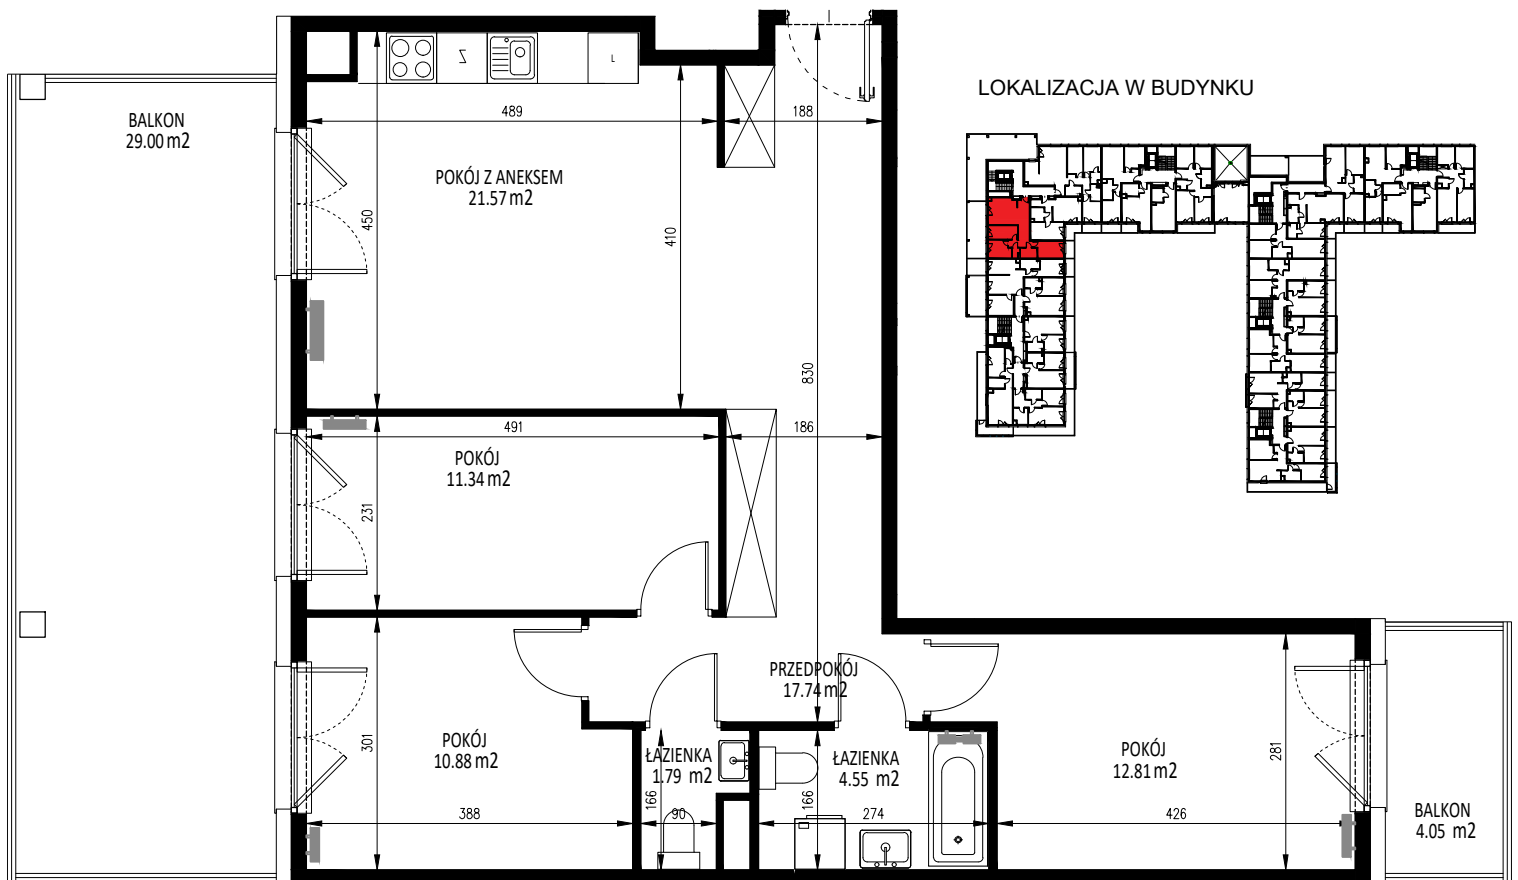

Nr mieszkania	Klatka	Piętro	Liczba pokoi	Powierzchnia [m <sup>2</sup> ]	Powierzchnia balkonu[m <sup>2</sup> ]
43	2	2 piętro	4	80,68	33,05

Ostateczna powierzchnia lokali zostanie określona na podstawie pomiaru powykonawczego.  
Załączony rzut należy traktować poglądowo, jest on prezentowany w celu przedstawienia rozkładu funkcjonalnego pomieszczeń w obrębie lokalu.  
Powierzchnię podano dla budynku w stanie wykończonym, na poziomie podłogi.  
Do powierzchni kondygnacji nie są wliczane szachty instalacyjne wraz z ich obudową i wykończeniem oraz ścianki działowe.