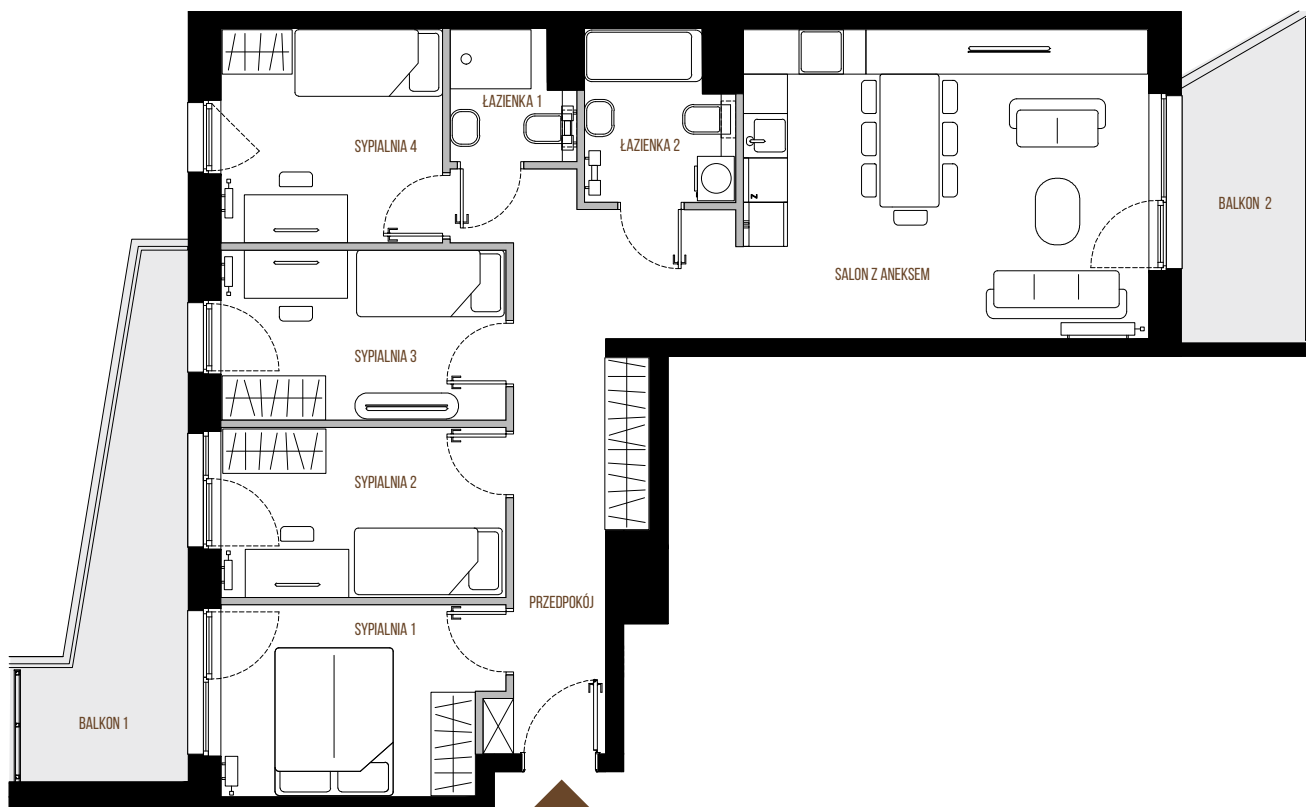

LOKAL NR 187
RZĘTRO 3
KLATKA K6

LICZBA POKOI 5
 POW. UŻYTKOWA 83,66 m²
 POW. CAŁOŚCIOWA 87,00 m²

1. PRZEDPOKÓJ	15,54 m ²	6. SYPIALNIA 4	8,97 m ²
2. SALON Z ANEKSEM	23,71 m ²	7. ŁAZIENKA 1	2,82 m ²
3. SYPIALNIA 1	9,91 m ²	8. ŁAZIENKA 2	4,49 m ²
4. SYPIALNIA 2	9,07 m ²	BALKON 1	
5. SYPIALNIA 3	9,15 m ²	BALKON 2	

SITUACJA

RZUT LOKALU

RZUT KONDYGNACJI