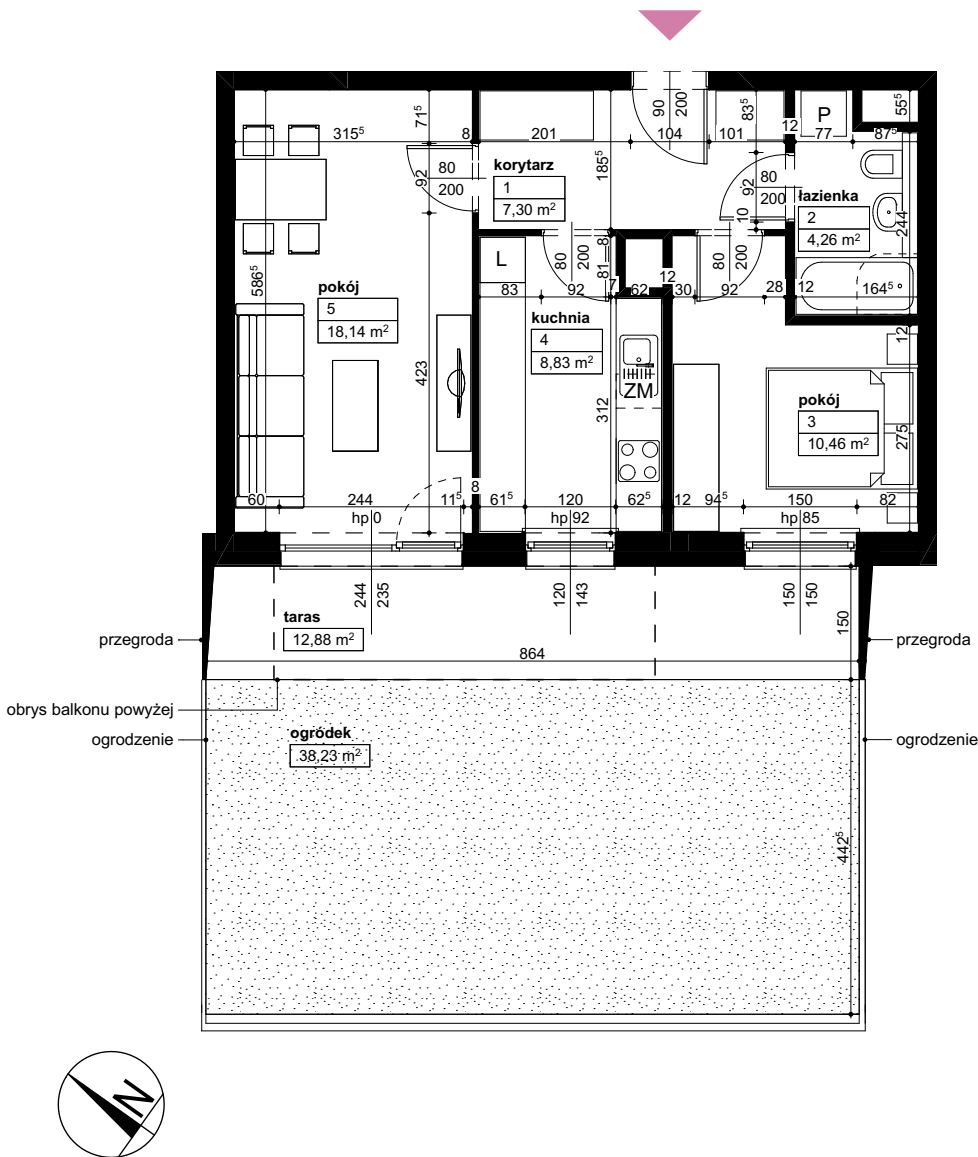

Lokalizacja osiedla

Położenie budynku

Skala 1:4000

Położenie mieszkania

Skala 1:2200

**MAJTA**  
WÓLKOWSKA

BUDYNEK MIESZKALNY  
WIELORODZINNY  
UL. WÓLKOWSKA  
W POZNANIU

SKALA 1:100

Wymiary podano w świetle ścian surowych, powierzchnie podano w świetle ścian otynkowanych.

**OPIS MIESZKANIA:**

Numer: **D1/3/0/2**  
Powierzchnia: **48,99m<sup>2</sup>**  
Kondygnacja: **Parter**  
Struktura: **2 pokoje z kuchnią**  
Cena brutto:  
Cena brutto/m<sup>2</sup>: