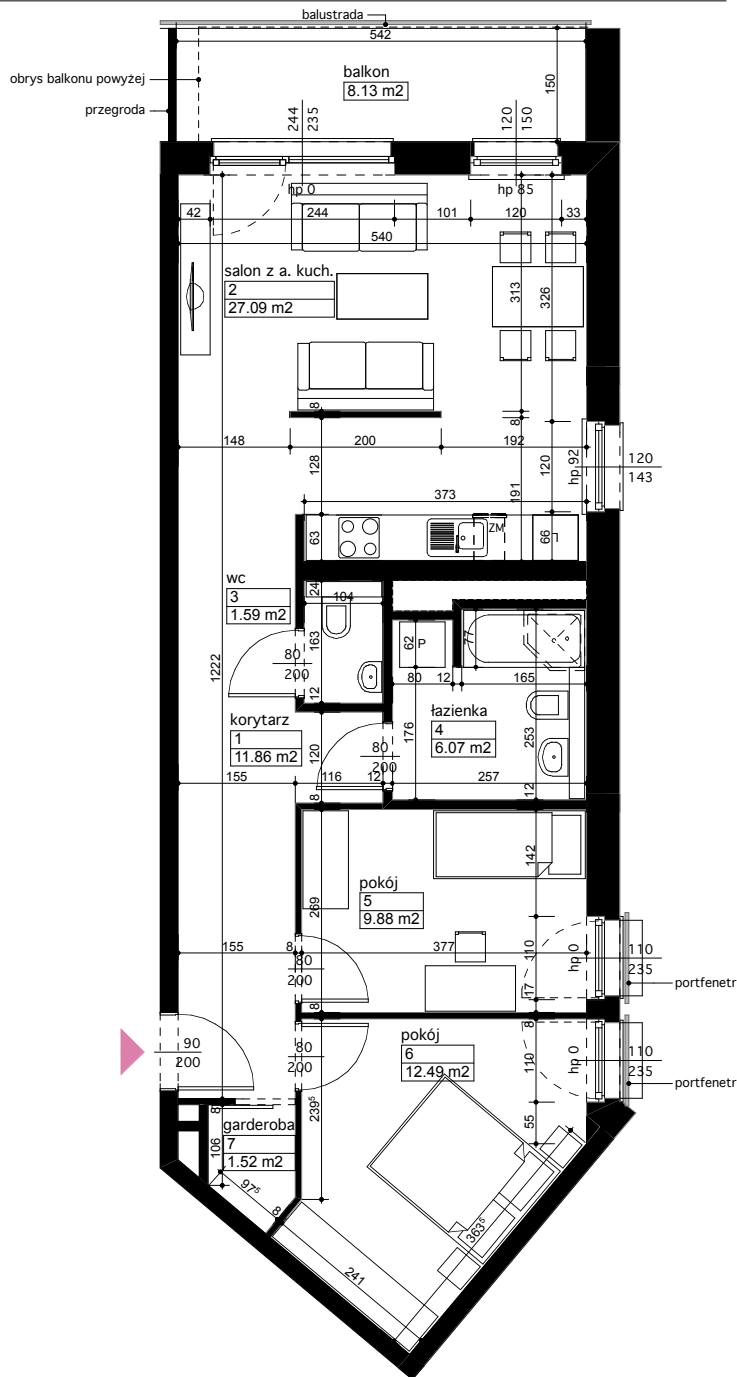

Lokalizacja osiedla

Położenie budynku

Skala 1:4000

Położenie mieszkania

Skala 1:2500

MAJTA
WOŁKOWSKA

BUDYNEK MIESZKALNY
WIELORODZINNY
UL. WOŁKOWSKA
W POZNANIU

SKALA 1:100

Wymiary podano w świetle ścian surowych, powierzchnie podano w świetle ścian otynkowanych.

OPIS MIESZKANIA:

Numer: **B/4/4/21**
Powierzchnia: 70,50 m²
Kondygnacja: Piętro +4
Struktura: 3 pokoje z aneksem kuchennym
Cena brutto:
Cena brutto/m²: