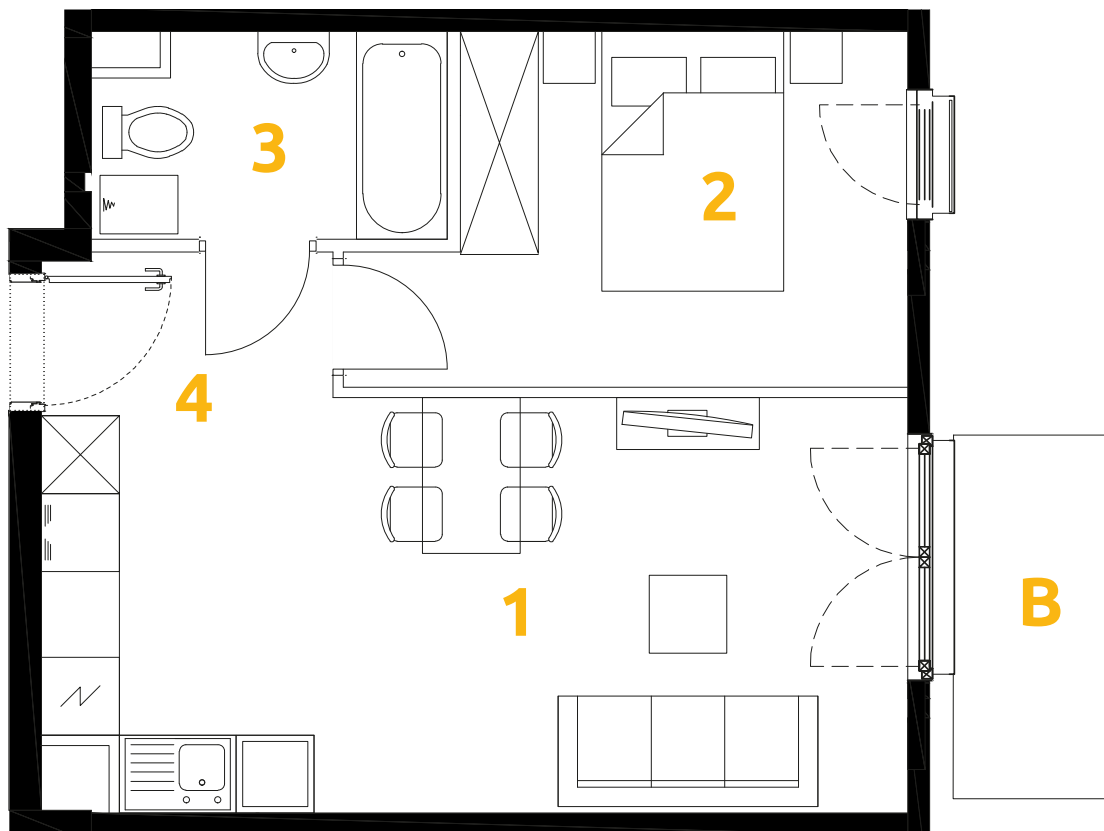

Tu żyj. Tu mieszkaj.

1	POKÓJ + ANEKS KUCHENNY	19.73 m ²
2	POKÓJ	10.28 m ²
3	ŁAZIENKA	4.11 m ²
4	PRZEDPOKÓJ	3.54 m ²
B	BALKON	3.58 m ²

2 POKOJE | 37.66m²

Budynek: 30

Piętro: 1

Mieszkanie: 13

Przedstawiona aranżacja lokalu jest przykładowa, rysunki w tym zakresie mają charakter poglądowy.