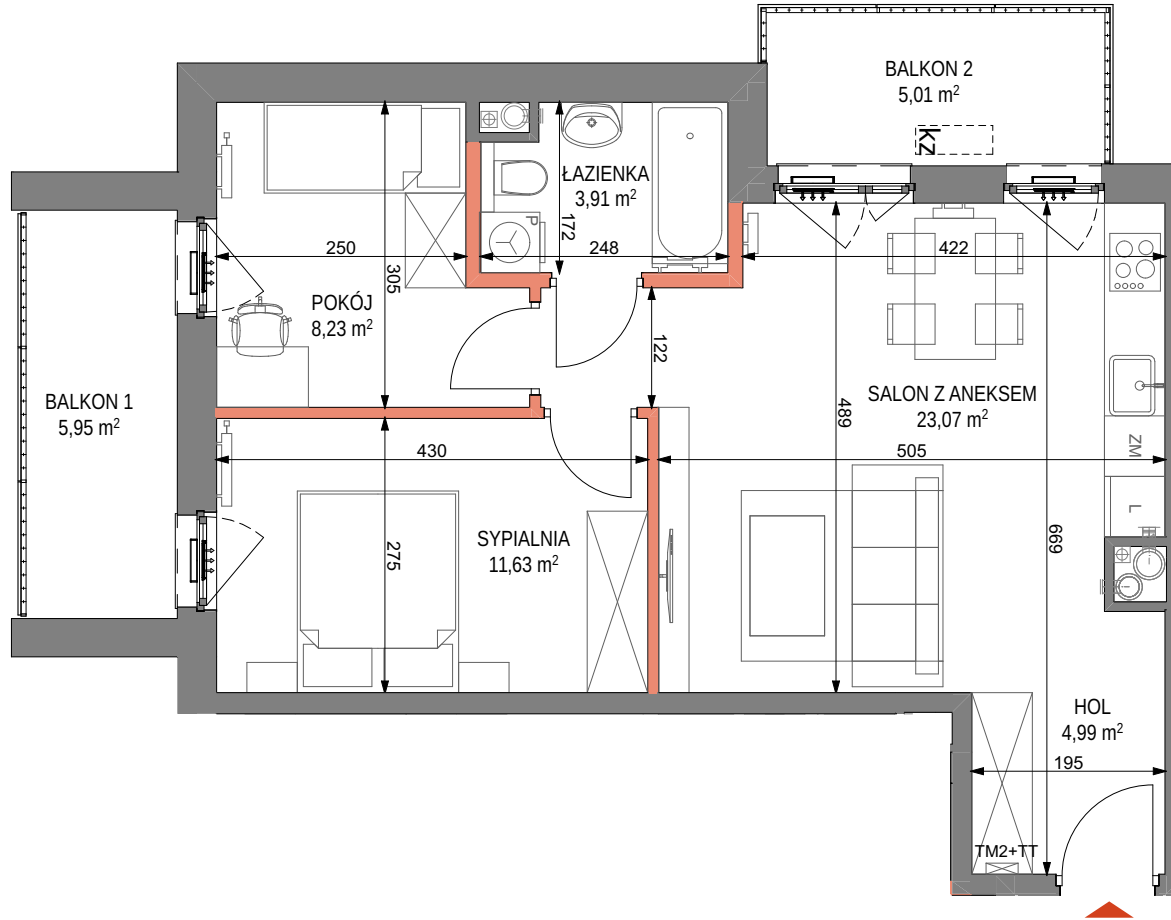

CRAFT

ZABŁOCIE

by **CORDIA**

mieszkanie nr M.56
piętro 3
liczba pokoi 3

ZESTAWIENIE POWIERZCHNI

HOL	4,99 m ²
SALON Z ANEKSEM	23,07 m ²
SYPIALNIA	11,63 m ²
POKÓJ	8,23 m ²
ŁAZIENKA	3,91 m ²
POW. UŻYTKOWA	51,83 m²
BALKON 1	5,95 m ²
BALKON 2	5,01 m ²

LEGENDA

- ściany niedemontowalne
- ściany możliwe do rearanżacji
- balustrada
- możliwa lokalizacja jednostki zewnętrznej klimatyzacji

- TM2+TT tablica mieszkaniowa elektryczna i teletechniczna
- nawiewnik okienny

- grzejnik łazienkowy
- grzejnik
- grzejnik dekoracyjny

0 1 2 3 4 5m

PLAN SYTUACYJNY

POŁOŻENIE NA KONDYGNACJI