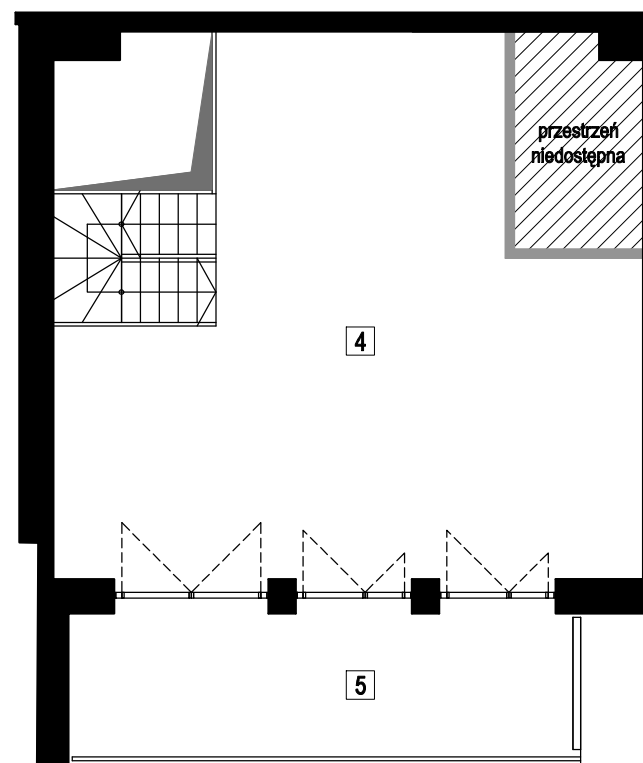

## POZIOM 1

## ANTRESOLA

1	POKÓJ DZIENNY Z ANEKSEM KUCHENNYM	50,58 m <sup>2</sup>
2	ŁAZIENKA	4,68 m <sup>2</sup>
SUMA		55,26 m <sup>2</sup>
3	BALKON	17,37 m <sup>2</sup>
4	ANTRESOLA	42,71 m <sup>2</sup>
SUMA P1 + ANTRESOLA		97,97 m <sup>2</sup>
5	BALKON	14,37 m <sup>2</sup>