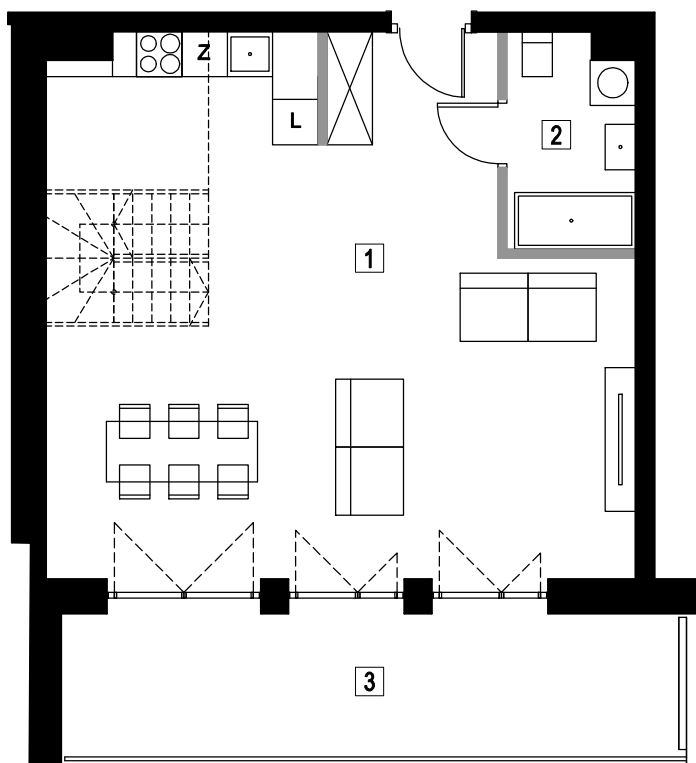

# MIESZKANIE 5.6

## POZIOM 1

## ANTRESOLA

1	POKÓJ DZIENNY Z ANEKSEM KUCHENNYM	50,58 m <sup>2</sup>
2	ŁAZIENKA	4,68 m <sup>2</sup>
SUMA		55,26 m <sup>2</sup>
3	BALKON	17,37 m <sup>2</sup>
4	ANTRESOLA	42,71 m <sup>2</sup>
SUMA P1 + ANTRESOLA		97,97 m <sup>2</sup>
5	BALKON	14,37 m <sup>2</sup>