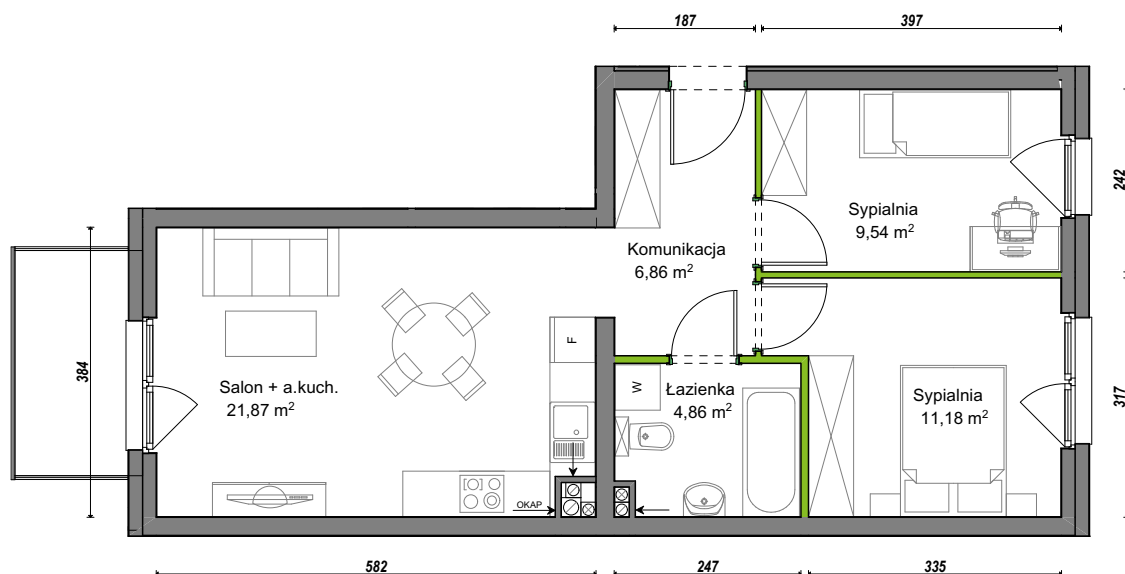

## nr A1/D/08

Powierzchnia **54,31 m<sup>2</sup>**

Piętro **2**

Aranżacja mieszkania jest przykładowa.

### Powierzchnia użytkowa

Komunikacja	6,86 m <sup>2</sup>
Łazienka	4,86 m <sup>2</sup>
Salon + a.kuch.	21,87 m <sup>2</sup>
Sypialnia	9,54 m <sup>2</sup>
Sypialnia	11,18 m <sup>2</sup>
<b>Razem</b>	<b>54,31 m<sup>2</sup></b>
+Balkon	4,47 m <sup>2</sup>