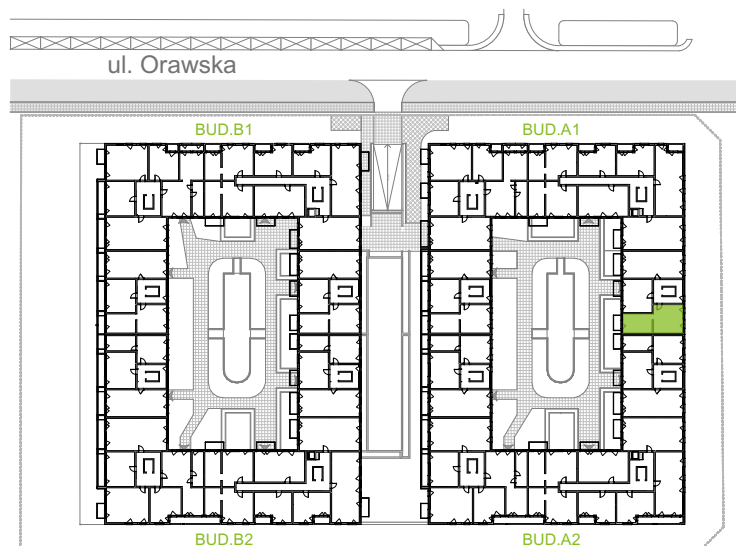

Rzut kondygnacji Piętro 2

U nas nigdy nie płacisz za powierzchnię pod ścianami działowymi.