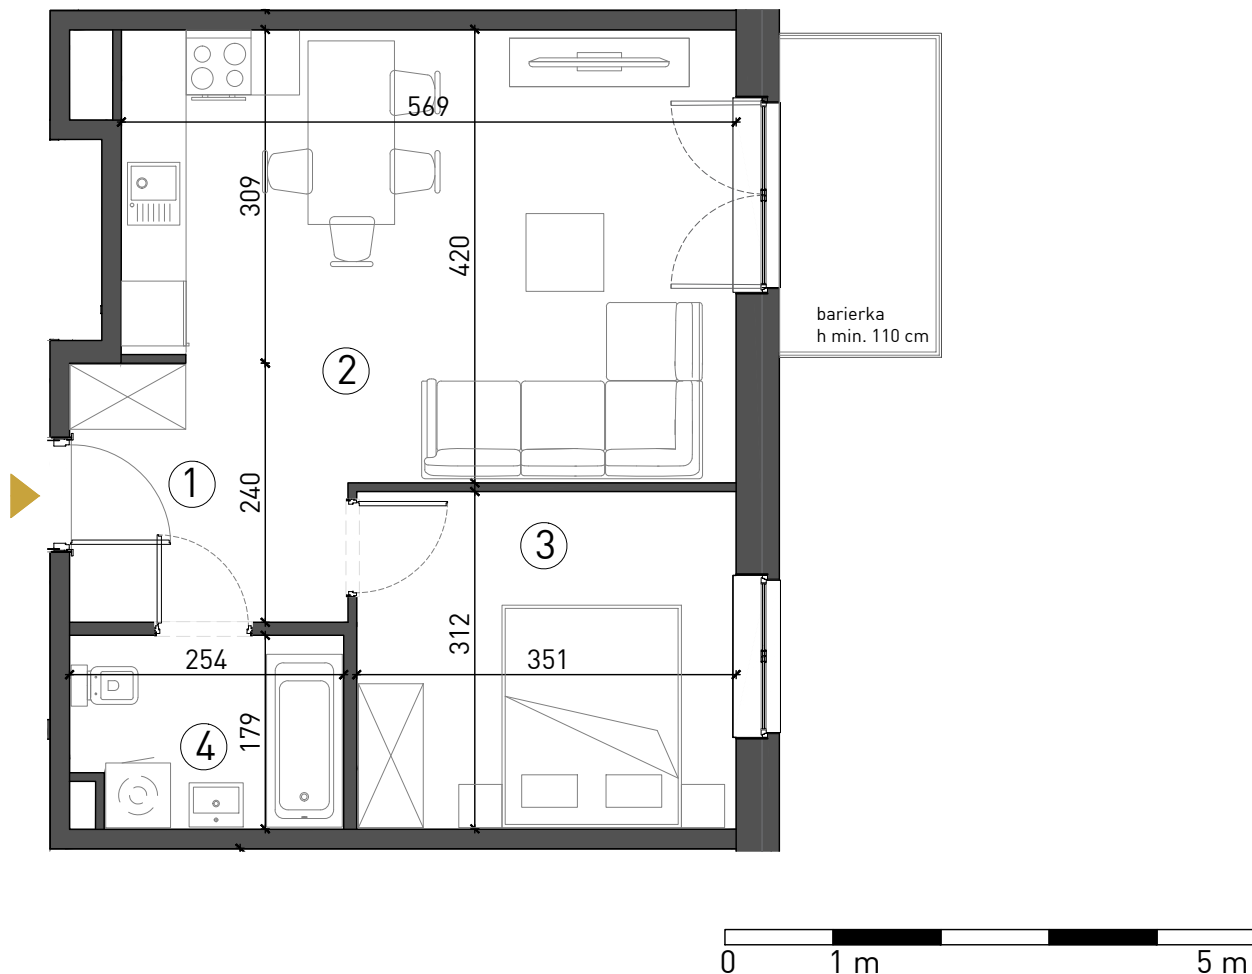

Karta mieszkania nr A2/1/5

Wrocław ul. Lawendowa - Melisowa

BUDYNEK A2

I Piętro Mieszkanie 2 - pokojowe

1. Przedpokój	6,04 m ²
2. Salon + aneks kuch.	21,26 m ²
3. Sypialnia	10,76 m ²
4. Łazienka	4,25 m ²

Pow. mieszkalna 42,31 m²

5. Balkon	4,45 m ²
-----------	---------------------

INFORMACJA

Rzut ma charakter informacyjny i nie stanowi oferty w rozumieniu handlowym i Kodeksu Cywilnego. Przedstawiona aranżacja mieszkania, rozmieszczenia mebli i elementów wyposażenia jest przykładowa. Rzeczywista powierzchnia mieszkania zostanie obliczona na podstawie obmiaru powykonawczego zgodnie z zawartą umową deweloperską. Wizualizacje stanowią element poglądowy. Kolorystyka, elementy bryły budynku oraz elewacja mogą ulec zmianie. **Wymiary projektowe orientacyjne bez uwzględnienia grubości tynków ścian wewnętrznych mieszkania.**