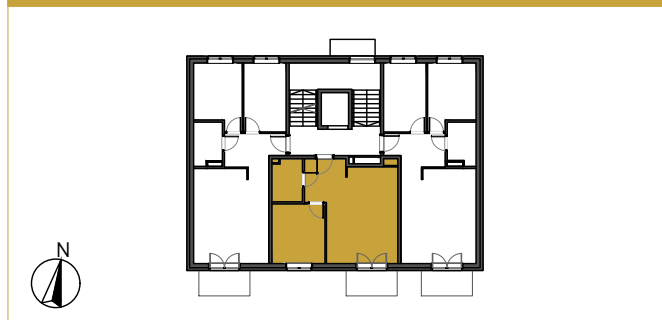

RZUT KONDYGNACJI

DEWELOPER

tel. 502 122 330

e-mail: sprzedaz@arkop.com.pl

www.arkop-dweloper.pl

ul. Jerzmanowska 18 54-530 Wrocław

ARCHITEKT

chillhouse

ul. Szewska 75/77
50-121 Wrocław

biuro@chillhouse.pl
www.chillhouse.pl