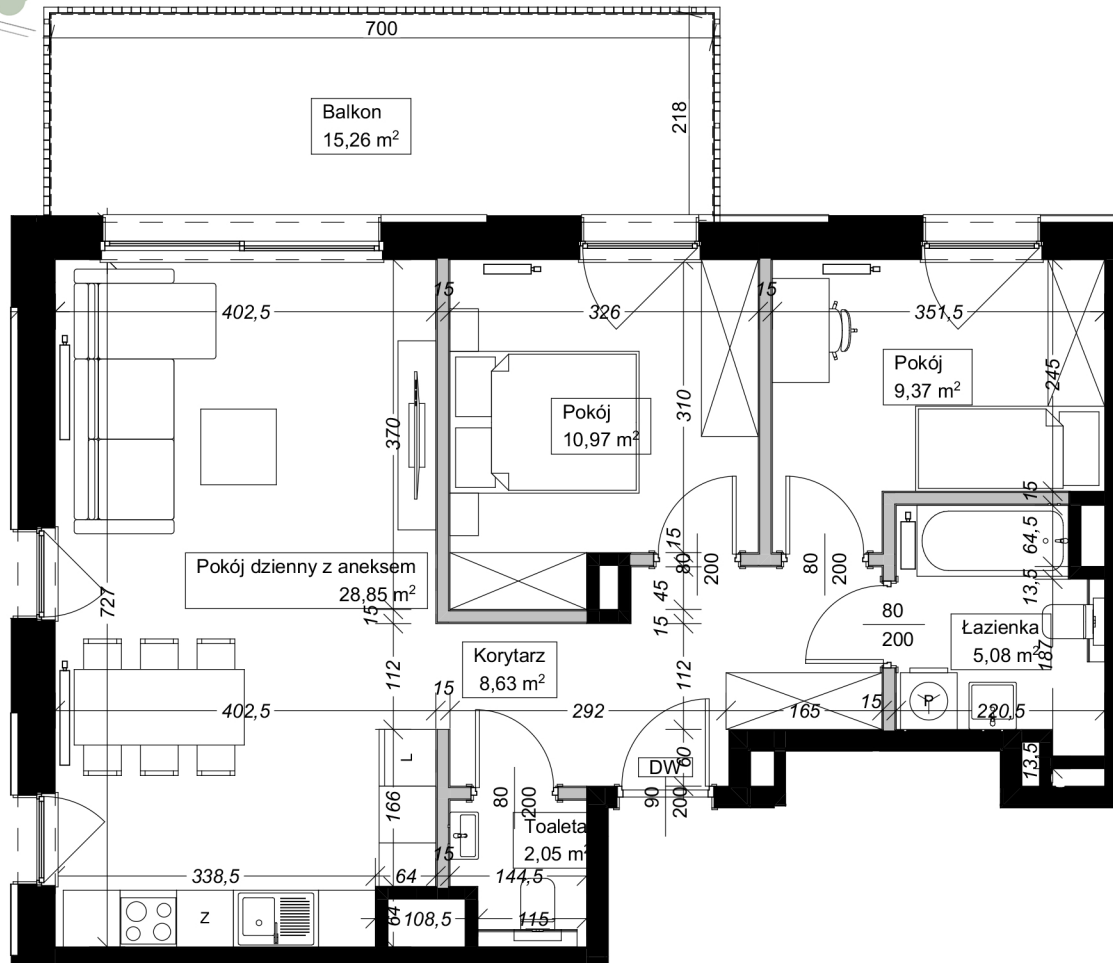

Apartamenty
przy Parku Szczytnickim

MIESZKANIE C1.M7

Powierzchnia: 64,95 m²
 Pokoje: 3
 Piętro: 1

- | | |
|------------------------------------|--|
| 1. korytarz | 8,63 m ² |
| 2. toaleta | 2,05 m ² |
| 3. łazienka | 5,08 m ² |
| 4. pokój | 9,37 m ² |
| 5. pokój | 10,97 m ² |
| 6. pokój dzienny + aneks
balkon | 28,85 m ²
15,26 m ² |

grzejnik

Uwaga: Niniejsza karta lokalu nie stanowi oferty w rozumieniu przepisów Kodeksu Cywilnego i ma wyłącznie charakter poglądowy, przedstawione powierzchnie podano na podstawie projektu budowlanego. Możliwe jest wystąpienie niewielkich zmian w projekcie wykonawczym.