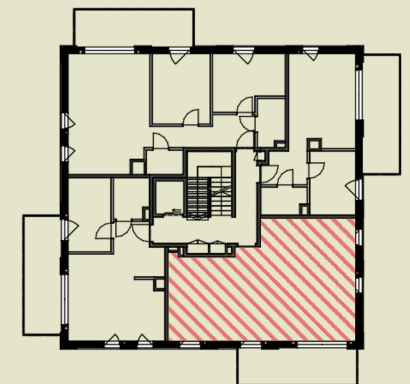

Apartamenty
przy Parku Szczytnickim

MIESZKANIE C1.M7

Powierzchnia: 64,95 m²
 Pokoje: 3
 Piętro: 1

- | | |
|------------------------------------|--|
| 1. korytarz | 8,63 m ² |
| 2. toaleta | 2,05 m ² |
| 3. łazienka | 5,08 m ² |
| 4. pokój | 9,37 m ² |
| 5. pokój | 10,97 m ² |
| 6. pokój dzienny + aneks
balkon | 28,85 m ²
15,26 m ² |

grzejnik

Uwaga: Niniejsza karta lokalu nie stanowi oferty w rozumieniu przepisów Kodeksu Cywilnego i ma wyłącznie charakter poglądowy, przedstawione powierzchnie podano na podstawie projektu budowlanego. Możliwe jest wystąpienie niewielkich zmian w projekcie wykonawczym.