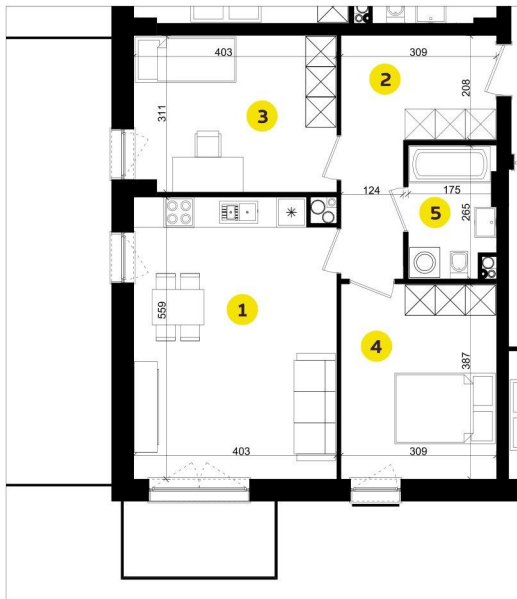

MIESZKANIE A1E

Pow.: 60,03m²

Piętro: 0

**NOWE
ZŁOTNO**

1. Salon z aneksem	21,98 m ²
2. Przedpokój	9,68 m ²
3. Pokój	12,27 m ²
4. Pokój	11,82 m ²
5. Łazienka	4,28 m ²

Powierzchnia: 60,03 m²

Balkon: 4,50 m²

Taras zielony: 28,20 m²