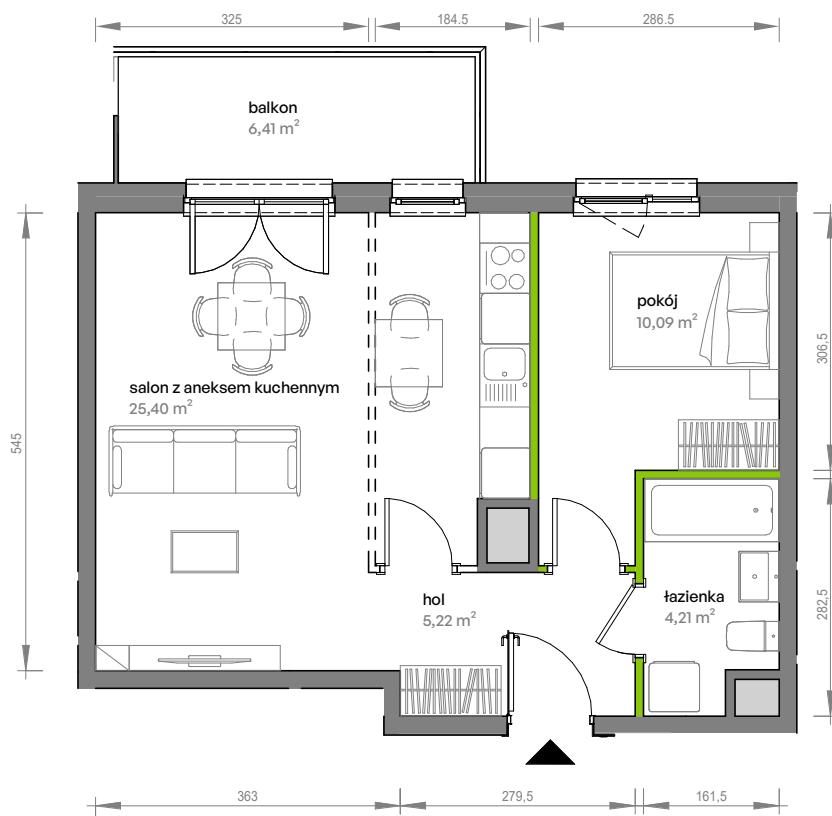

Unii Lubelskiej Vita.

nr B.06.168

Powierzchnia **44,92 m²**

Piętro 6

Aranżacja mieszkania jest przykładowa

Powierzchnia użytkowa

hol	5,22 m ²
pokój	10,09 m ²
salon z aneksem kuchennym	25,40 m ²
łazienka	4,21 m ²
Razem	44,92 m²
+ balkon	6,41 m ²

Rzut kondygnacji Piętro 6

Plan osiedla

U nas nigdy nie płacisz za powierzchnię pod ścianami działowymi