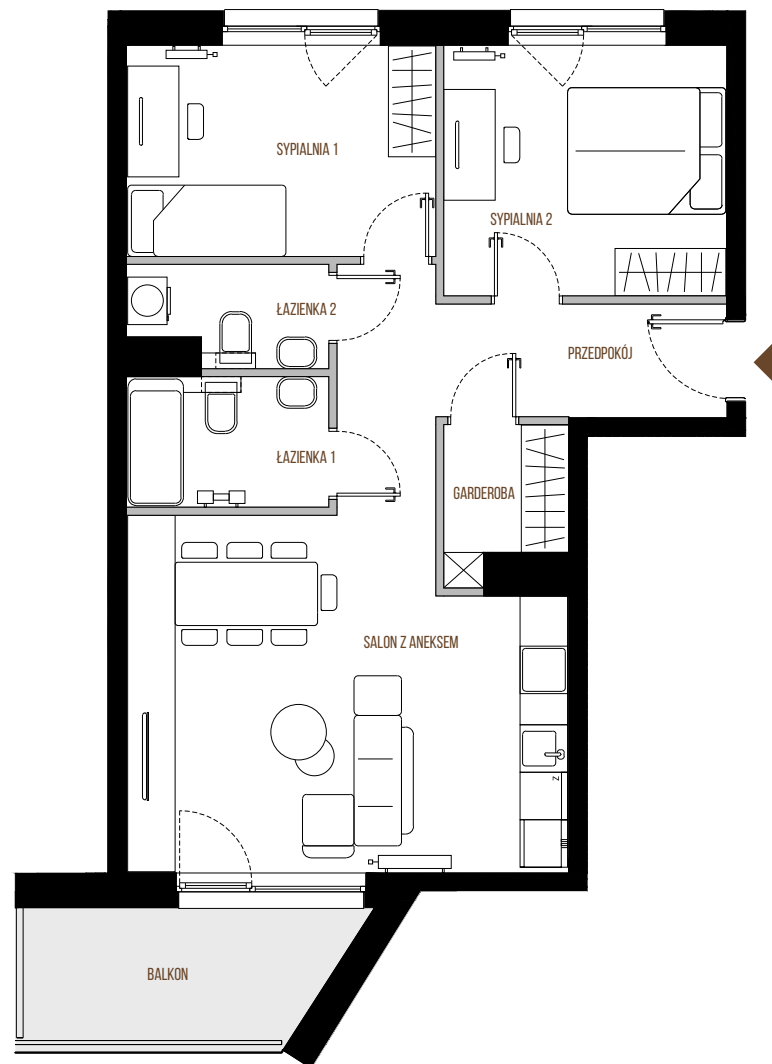

LOKAL NR 18
PIĘTRO 3
KLATKA K1

LICZBA POKOI 3
 POW. UŻYTKOWA 66,11 m²
 POW. CAŁOŚCIOWA 68,41 m²

1. PRZEDPOKÓJ	9,21 m ²	5. ŁAZIENKA 1	4,30 m ²
2. SALON Z ANEKSEM	24,17 m ²	6. ŁAZIENKA 2	3,04 m ²
3. SYPIALNIA 1	10,74 m ²	7. GARDEROBA	2,84 m ²
4. SYPIALNIA 2	11,81 m ²	BALKON	

SYTUACJA

RZUT LOKALU

RZUT KONDYGNACJI