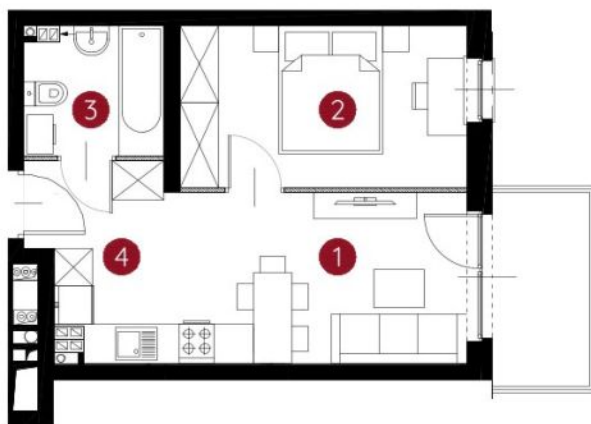

lokal 3.B.1.16

32,71 m²

piętro 1

budynek 3

Murapol Helio

Toruń, ul. Heweliusza

0 1 2 5m

Podziałka podana z tolerancją +/- 5%

1. salon z aneksem kuchennym	13,84 m ²
2. sypialnia	10,91 m ²
3. łazienka	4,12 m ²
4. przedpokój	3,84 m ²
metraż	32,71 m²

Schemat kondygnacji