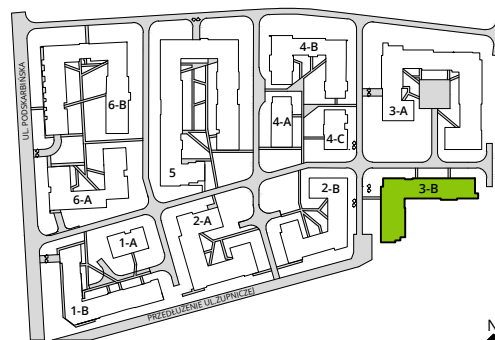

Aleje Praskie.

nr 7

Powierzchnia **38,82m²**

Piętro **1**

Aranżacja mieszkania jest przykładowa.

Powierzchnia **użytkowa**

hol wejściowy	3.85 m ²
salon z aneksem	20.84 m ²
sypialnia	10.11 m ²
łazienka	4.02 m ²
Razem	38.82 m²
+balkon	4.95 m ²

Rzut kondygnacji **Piętro 1**

Plan osiedla **Budynek 3-B**

U nas nigdy nie płacisz za powierzchnię pod ścianami działowymi.