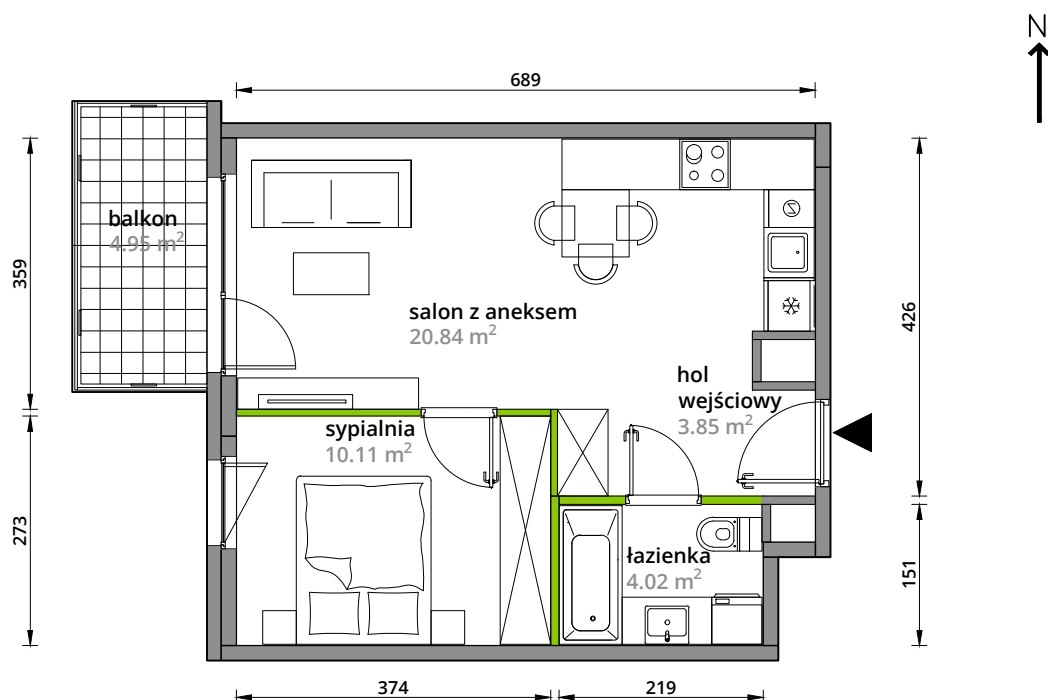

Aleje Praskie.

nr 7

Powierzchnia **38,82m²**

Piętro **1**

Aranżacja mieszkania jest przykładowa.

Powierzchnia **użytkowa**

hol wejściowy	3.85 m ²
salon z aneksem	20.84 m ²
sypialnia	10.11 m ²
łazienka	4.02 m ²
Razem	38.82 m²
+balkon	4.95 m ²

Rzut kondygnacji **Piętro 1**

Plan osiedla **Budynek 3-B**

U nas nigdy nie płacisz za powierzchnię pod ścianami działowymi.