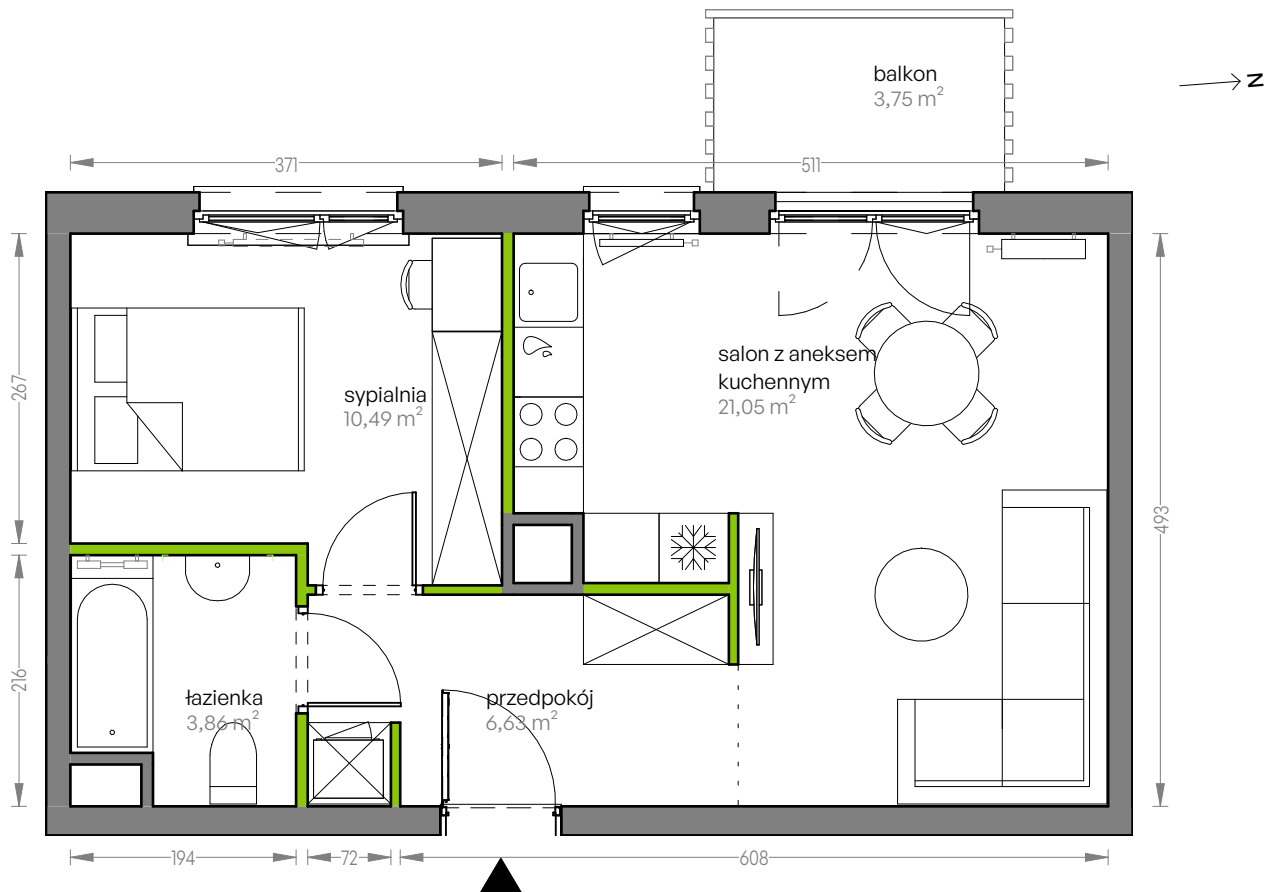

CITY VIBE.

nr G.114

Powierzchnia **42,03 m²**

Piętro 4

Aranżacja mieszkania jest przykładowa

Powierzchnia użytkowa

salon z aneksem kuchennym	21,05 m ²
przedpokój	6,63 m ²
łazienka	3,86 m ²
sypialnia	10,49 m ²
Razem	42,03 m²
+balkon	3,75 m ²

Rzut kondygnacji Piętro 4

Plan osiedla Budynek G

U nas nigdy nie płacisz za powierzchnię pod ścianami działowymi