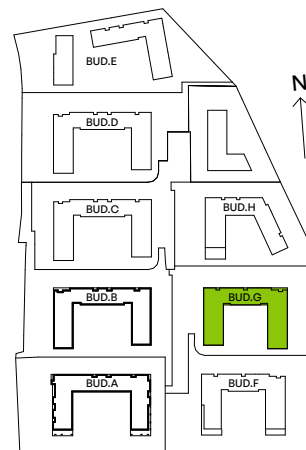

CITY VIBE.

nr G.114

Powierzchnia **42,03 m²**

Piętro 4

Aranżacja mieszkania jest przykładowa

Powierzchnia użytkowa

salon z aneksem kuchennym	21,05 m ²
przedpokój	6,63 m ²
łazienka	3,86 m ²
sypialnia	10,49 m ²
Razem	42,03 m²
+balkon	3,75 m ²

Rzut kondygnacji Piętro 4

Plan osiedla Budynek G

U nas nigdy nie płacisz za powierzchnię pod ścianami działowymi