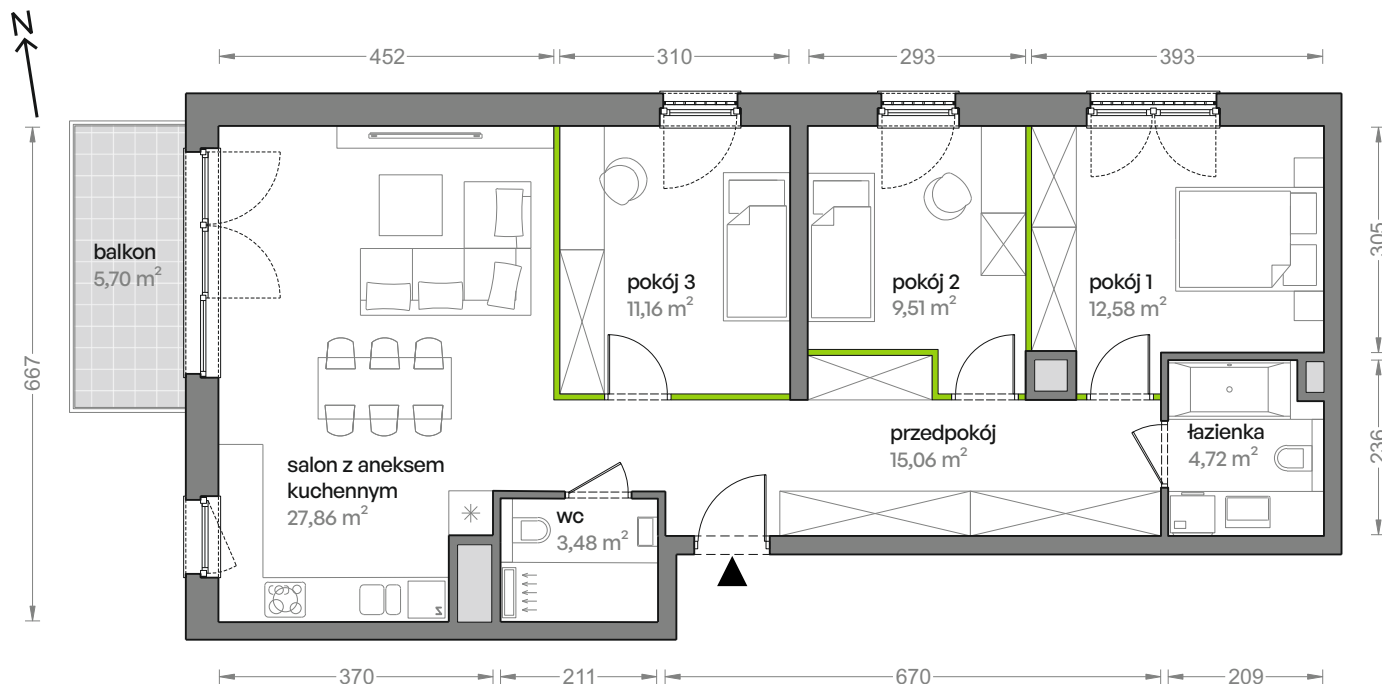

## nr 1/a/20

Powierzchnia **84,37 m<sup>2</sup>**

**Piętro 1**

Aranżacja mieszkania jest przykładowa

### Powierzchnia **użytkowa**

salon z aneksem kuchennym	27,86 m <sup>2</sup>
pokój 1	12,58 m <sup>2</sup>
pokój 2	9,51 m <sup>2</sup>
pokój 3	11,16 m <sup>2</sup>
wc	3,48 m <sup>2</sup>
łazienka	4,72 m <sup>2</sup>
przedpokój	15,06 m <sup>2</sup>
<b>Razem</b>	<b>84,37 m<sup>2</sup></b>
+balkon	5,70 m <sup>2</sup>