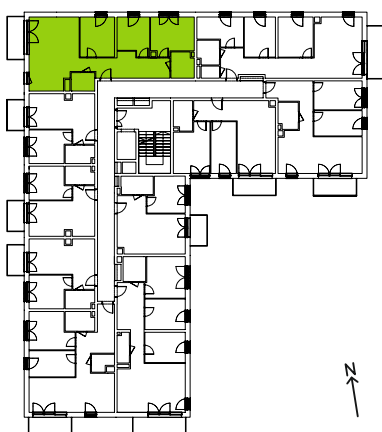

Rzut kondygnacji **Piętro 1**