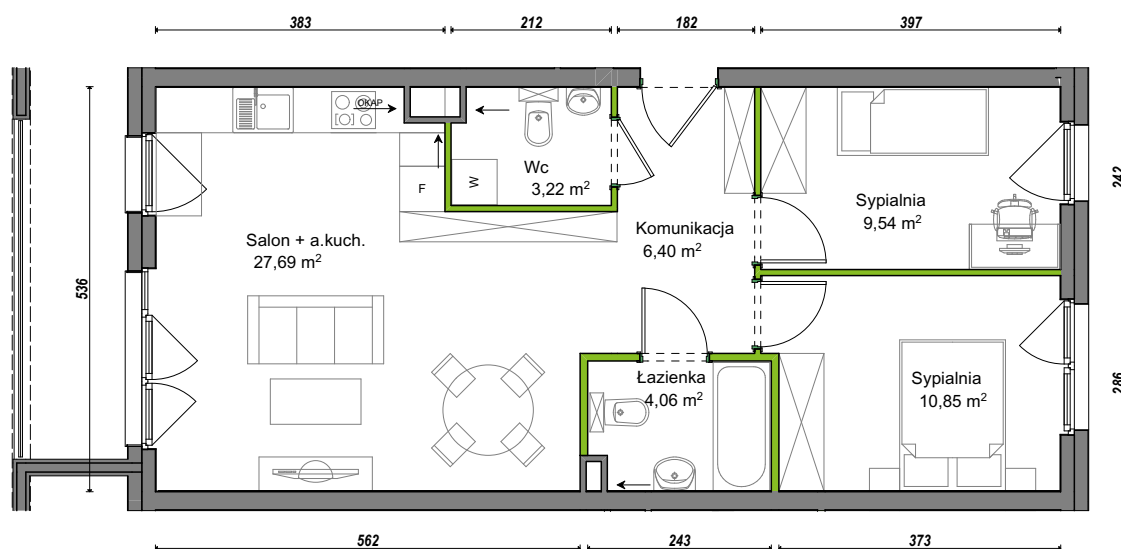

Orawska Vita.

nr C2/H/07

Powierzchnia **61,76 m²**

Piętro **2**

Aranżacja mieszkania jest przykładowa.

Powierzchnia użytkowa

Komunikacja	6,40 m ²
Łazienka	4,06 m ²
Salon + a.kuch.	27,69 m ²
Sypialnia	9,54 m ²
Sypialnia	10,85 m ²
Wc	3,22 m ²
Razem	61,76 m²
+Balkon	6,91 m ²

Rzut kondygnacji Piętro 2

U nas nigdy nie płacisz za powierzchnię pod ścianami dzielowymi.