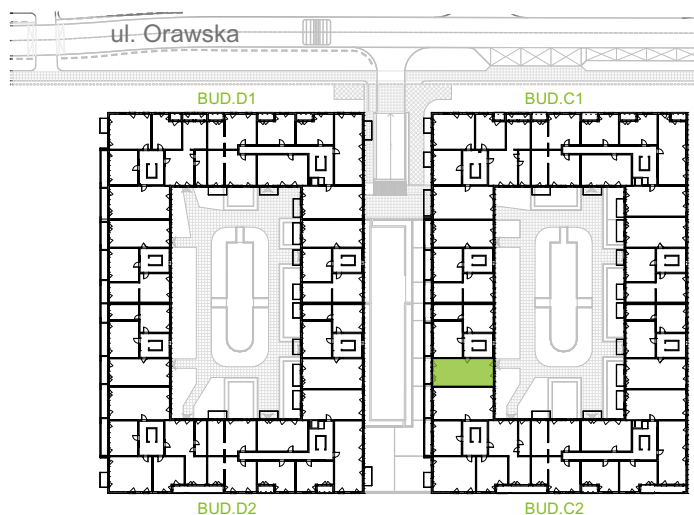

Orawska Vita.

nr C2/H/07

Powierzchnia **61,76 m²**

Piętro **2**

Aranżacja mieszkania jest przykładowa.

Powierzchnia użytkowa

Komunikacja	6,40 m ²
Łazienka	4,06 m ²
Salon + a.kuch.	27,69 m ²
Sypialnia	9,54 m ²
Sypialnia	10,85 m ²
Wc	3,22 m ²
Razem	61,76 m²
+Balkon	6,91 m ²

Rzut kondygnacji Piętro 2

U nas nigdy nie płacisz za powierzchnię pod ścianami dzielowymi.