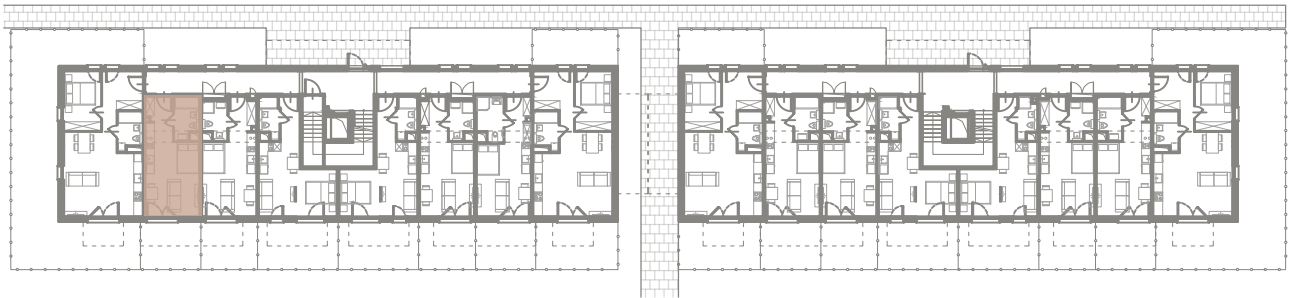

ŚWIERADOWSKA

APARTAMENTY

Budynek	B1
Mieszkanie	SWA/1/02
Powierzchnia	26,69 m ²
Pokoje	1
Piętro	0
Ogród	12,55 m ²