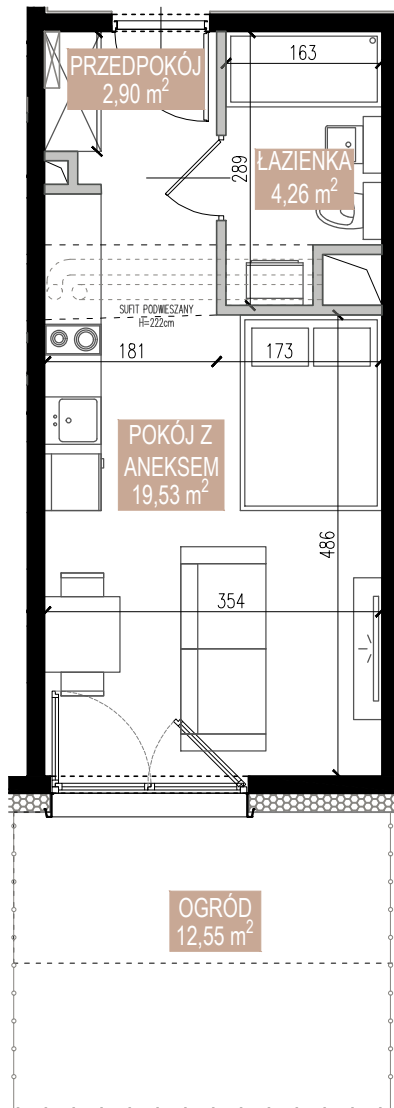

ŚWIERADOWSKA

APARTAMENTY

Budynek	B1
Mieszkanie	SWA/1/02
Powierzchnia	26,69 m ²
Pokoje	1
Piętro	0
Ogród	12,55 m ²