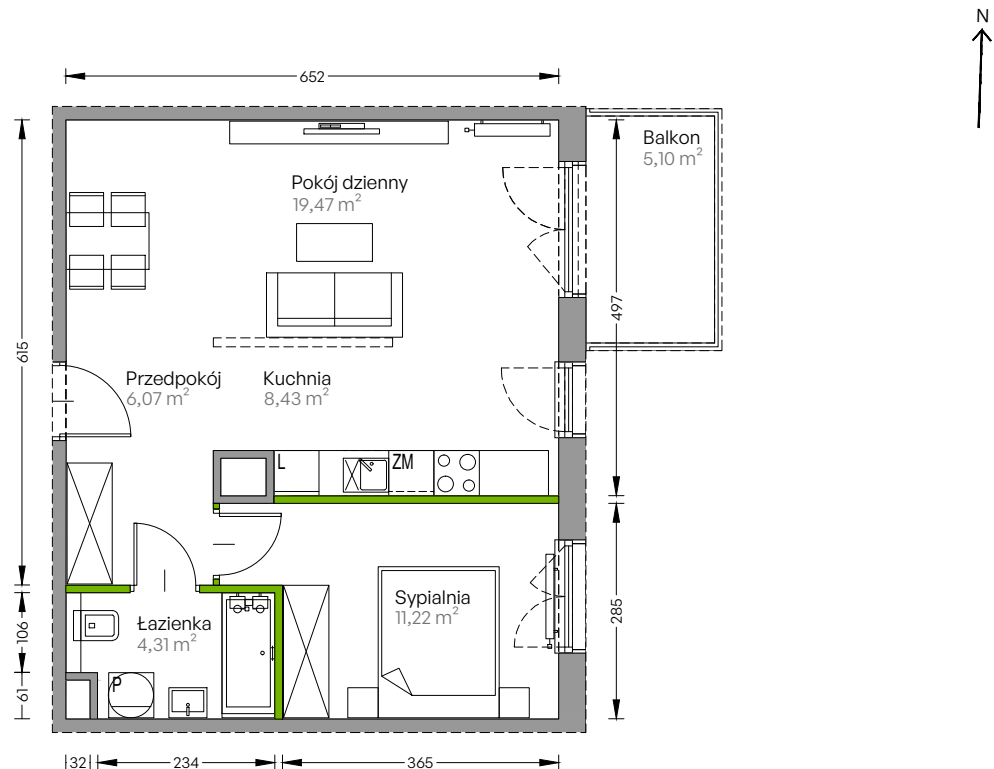

Centralna Vita

nr F.039

Powierzchnia **49,50 m²**

Piętro 7

Aranżacja mieszkania jest przykładowa

Powierzchnia użytkowa

przedpokój	6,07 m ²
sypialnia 1	11,22 m ²
pokój dzienny	19,47 m ²
kuchnia	8,43 m ²
łazienka	4,31 m ²
Razem	49,50 m²
+balkon	5,10 m ²

Rzut kondygnacji Piętro 7

Plan osiedla Budynek F

U nas nigdy nie płacisz za powierzchnię pod ścianami działowymi!

Powierzchnia użytkowa wg PN-ISO 9836:1997