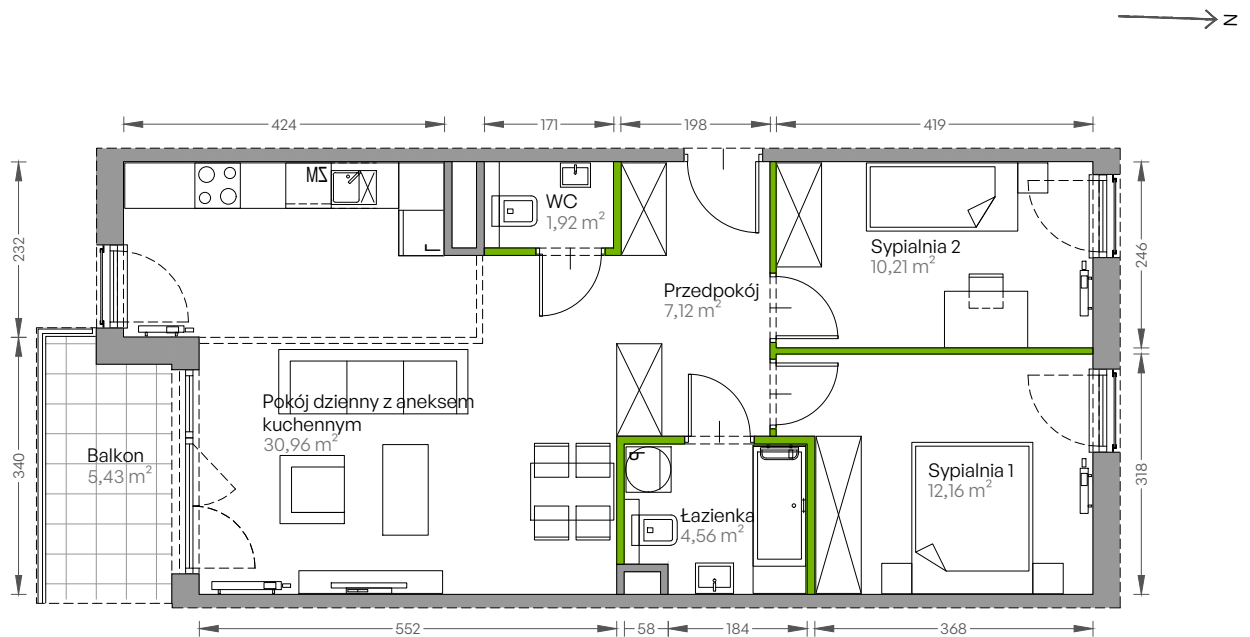

Centralna Vita

nr E.84

Powierzchnia **66,93 m²**

Piętro 7

Aranżacja mieszkania jest przykładowa

Powierzchnia użytkowa

przedpokój	7,12 m ²
sypialnia 1	12,16 m ²
sypialnia 2	10,21 m ²
pokój dzienny z aneksem kuchennym	30,96 m ²
łazienka	4,56 m ²
wc	1,92 m ²
Razem	66,93 m²
+ balkon	5,43 m ²

Rzut kondygnacji Piętro 7

Plan osiedla Budynek E

U nas nigdy nie płacisz za powierzchnię pod ścianami działowymi!

Powierzchnia użytkowa wg PN-ISO 9836:1997

DEVELIA

Biuro sprzedaży
ul. Grzegorzeczka 77

Tel.: 12 350 57 27
krakow@develia.pl