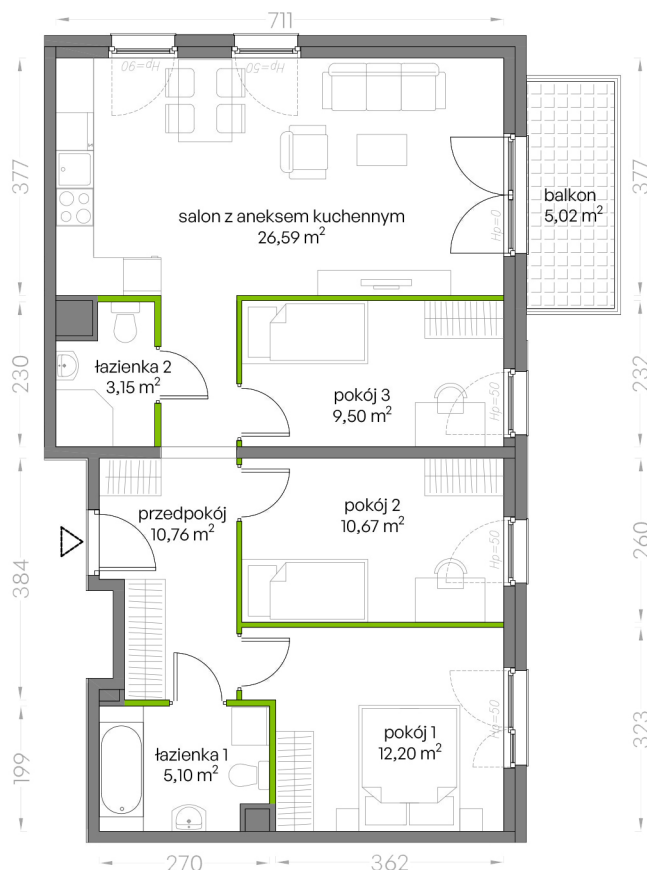

Niepołomicka Vita.

nr B/1/16

Powierzchnia **77,97 m²**

Piętro 1

Aranżacja mieszkania jest przykładowa
Podano orientacyjne wymiary pomieszczenia

Powierzchnia użytkowa

Rzut kondygnacji Piętro 1

Plan osiedla Budynek B

salon z aneksem kuchennym	26,59m ²
pokój 1	12,20m ²
pokój 2	10,67m ²
pokój 3	9,50m ²
łazienka 1	5,10m ²
łazienka 2	3,15m ²
przedpokój	10,76m ²
Razem	77,97m²
+ balkon	5,02m ²