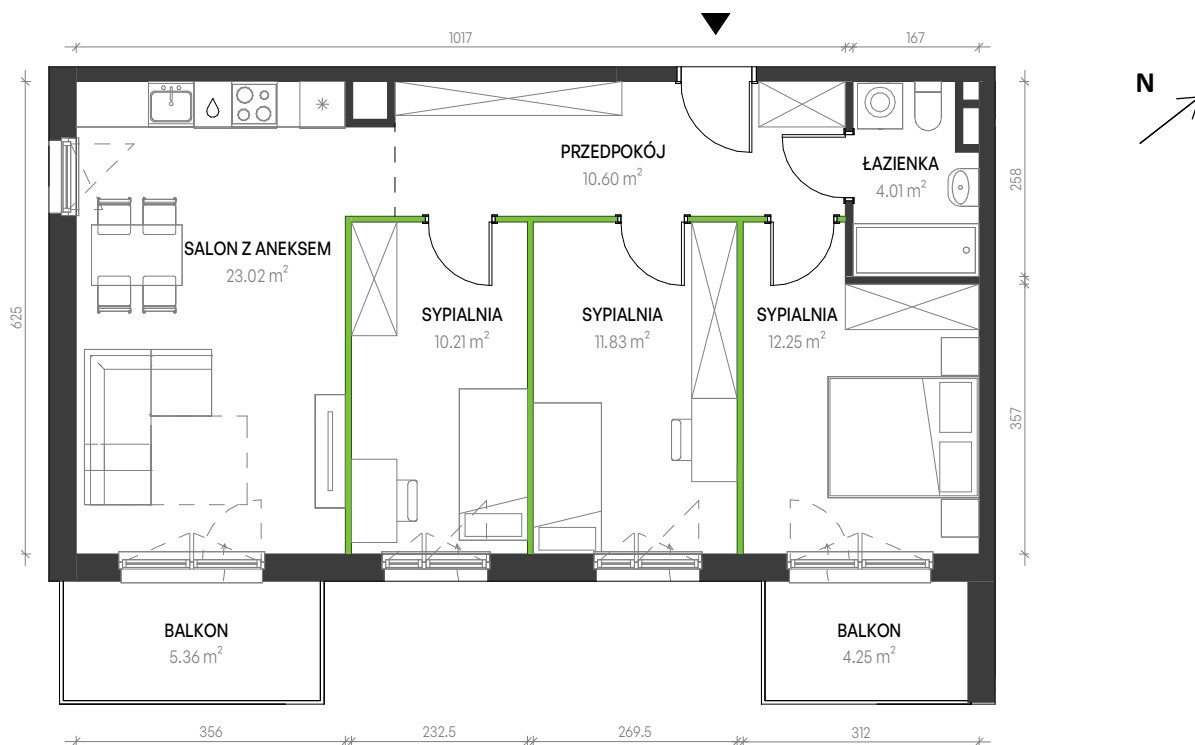

Augustowska Vita

nr B-C-7

Powierzchnia **71,92 m²**

Piętro 1

Aranżacja mieszkania jest przykładowa

Powierzchnia **użytkowa**

ŁAZIENKA	4.01 m ²
SYPIALNIA	12.25 m ²
SYPIALNIA	11.83 m ²
SYPIALNIA	10.21 m ²
PRZEDPOKÓJ	10.60 m ²
SALON Z ANEKSEM	23.02 m ²
Razem	71.92 m ²

BALKON	5.36 m ²
BALKON	4.25 m ²

U nas nigdy nie płacisz za powierzchnię pod ścianami działowymi

Rzut kondygnacji **Piętro 1**

Plan osiedla **Budynek B**