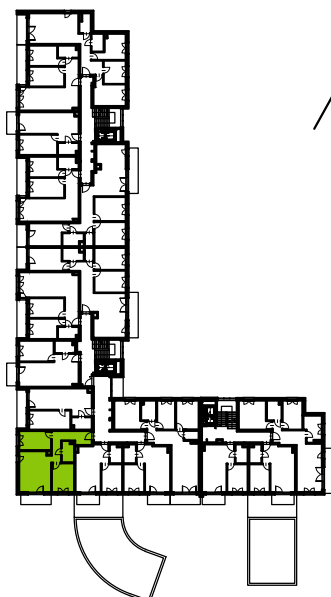

## nr B.049

Powierzchnia **59,12 m<sup>2</sup>**

Piętro 4

Aranżacja mieszkania jest przykładowa

Rzut kondygnacji **Piętro 4**

Plan osiedla **Budynek B**

przedpokój	11,17 m <sup>2</sup>
łazienka	4,24 m <sup>2</sup>
pokój z aneksem kuchennym	22,27 m <sup>2</sup>
pokój	10,94 m <sup>2</sup>
pokój	10,50 m <sup>2</sup>
<b>Razem</b>	<b>59,12 m<sup>2</sup></b>
+balkon	5,20 m <sup>2</sup>

U nas nigdy nie płacisz za powierzchnię pod ścianami działowymi