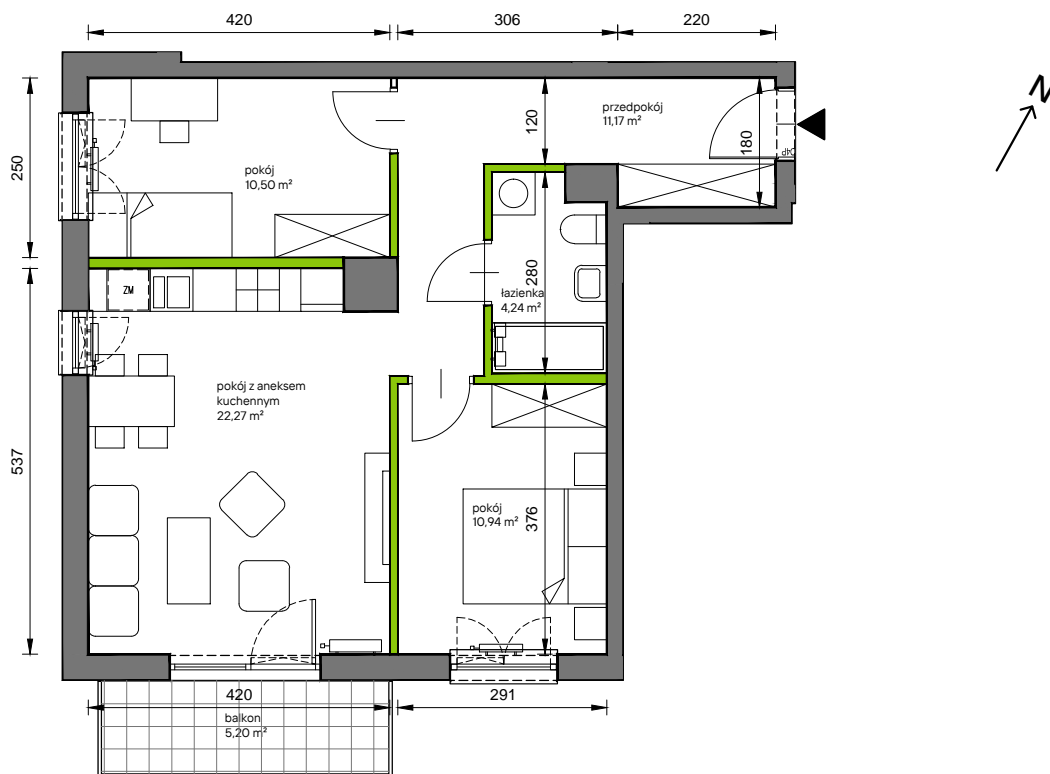

## nr B.049

Powierzchnia **59,12 m<sup>2</sup>**

Piętro 4

Aranżacja mieszkania jest przykładowa

Rzut kondygnacji **Piętro 4**

Plan osiedla **Budynek B**

przedpokój	11,17 m <sup>2</sup>
łazienka	4,24 m <sup>2</sup>
pokój z aneksem kuchennym	22,27 m <sup>2</sup>
pokój	10,94 m <sup>2</sup>
pokój	10,50 m <sup>2</sup>
<b>Razem</b>	<b>59,12 m<sup>2</sup></b>
+balkon	5,20 m <sup>2</sup>

U nas nigdy nie płacisz za powierzchnię pod ścianami działowymi