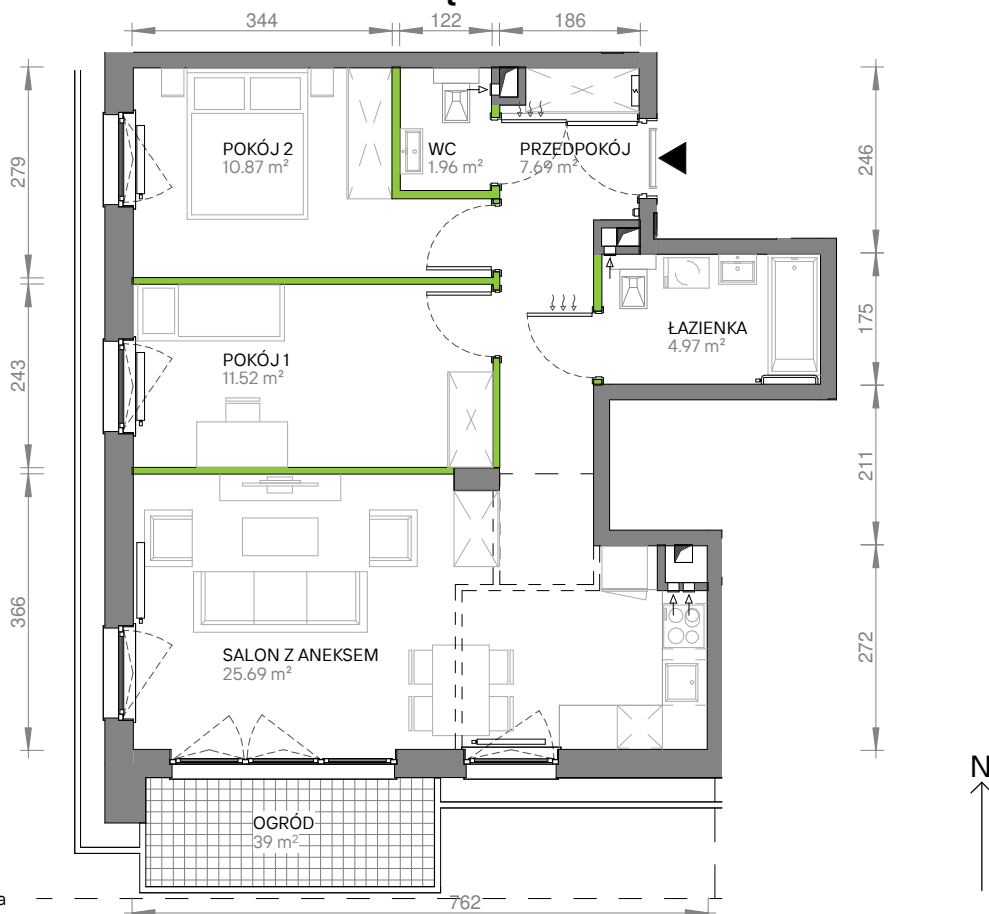

# Via Flora.

## nr 0/2/4

Powierzchnia **62.70 m<sup>2</sup>**

**Piętro 0**

### Powierzchnia **użytkowa**

nie uwzględnia powierzchni pod ścianami działowymi

POKÓJ 1	11.52 m <sup>2</sup>
POKÓJ 2	10.87 m <sup>2</sup>
PRZEDPOKÓJ	7.69 m <sup>2</sup>
SALON Z ANEKSEM	25.69 m <sup>2</sup>
WC	1.96 m <sup>2</sup>
ŁAZIENKA	4.97 m <sup>2</sup>
<b>PO STRONIE KLIENTA</b>	<b>62.70 m<sup>2</sup></b>
+ OGRÓD	39 m <sup>2</sup>

W Develii nie płacisz za powierzchnię pod ścianami działowymi