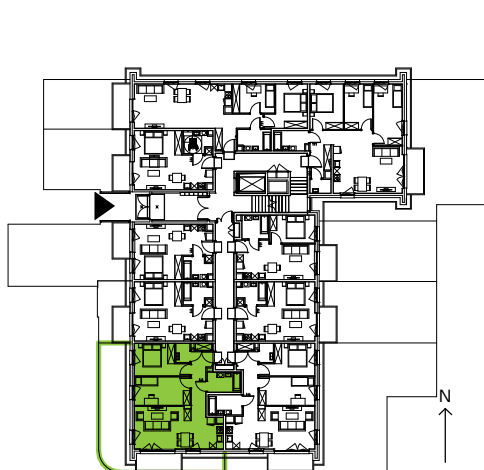

Rzut kondygnacji **piętro 0**