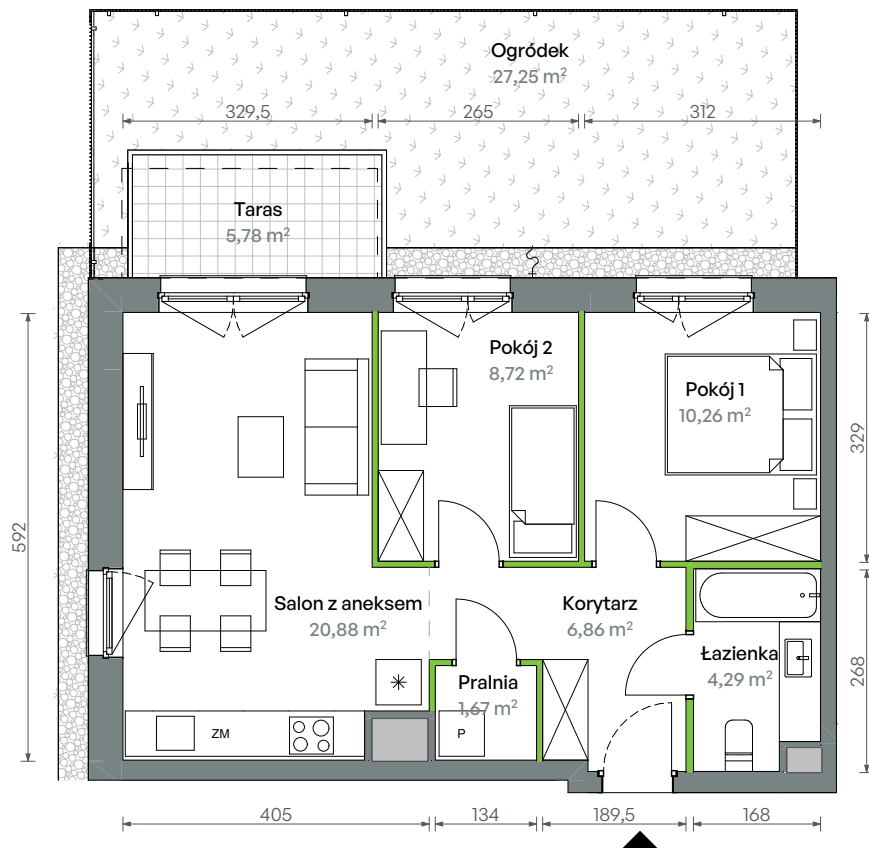

Oliwska Vita.

nr 1/A/2/32

Powierzchnia **52,68 m²**

Parter

Aranżacja mieszkania jest przykładowa

Powierzchnia użytkowa

Salon z aneksem	20,88
Pokój 1	10,26
Pokój 2	8,72
Łazienka	4,29
Korytarz	6,86
Pralnia	1,67
Razem	52,68 m²
Ogródek	27,25
Taras	5,78

Rzut kondygnacji Parter

Plan osiedla Budynek 1

U nas nigdy nie płacisz za powierzchnie pod ścianami działowymi