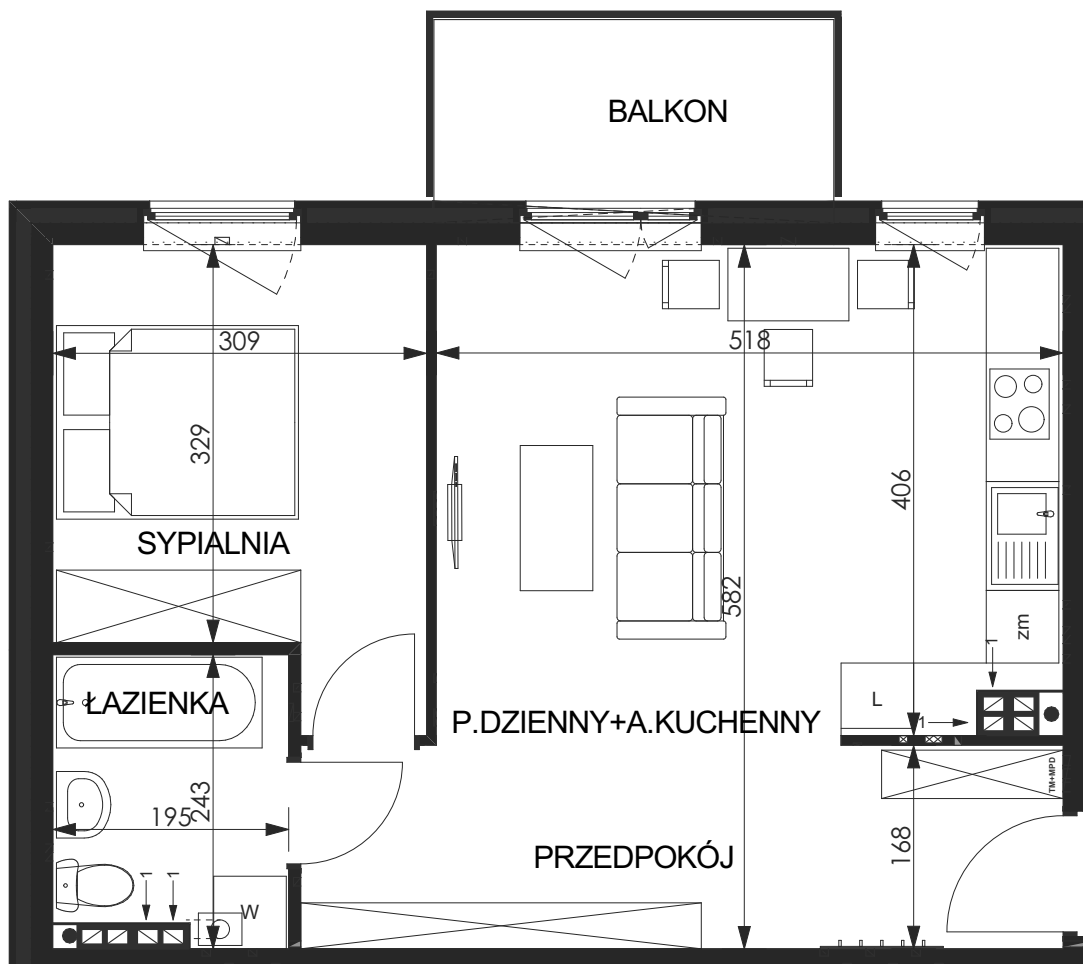

inwestor:

WROCLAWSKIE PRZEDSIĘBIORSTWO
BUDOWNICTWA MIESZKANIOWEGO
„MÓJ DOM” S.A.

Zielona Lutynia

WRÓBLOWICE, UL. POGODNA

BUDYNEK 6
Klatka C
Kondygnacja II (1piętro)
Mieszkanie 2B
M - 2 pok.

powierzchnia użytkowa - **46,9 m²**

- przedpokój 10,6 m²
- pokój dzienny+
aneks kuchenny 20,8 m²
- sypialnia 11,0 m²
- łazienka 4,5 m²
- balkon 5,0 m²