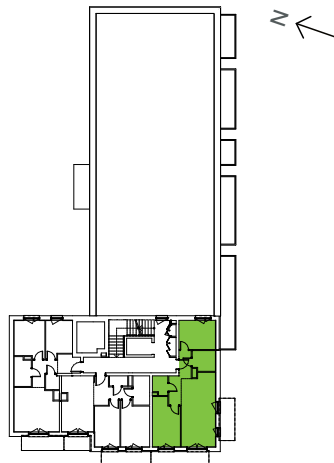

Oliwska Vita.

nr 2/B/2/42

Powierzchnia **61,95 m²**

Piętro 5

Aranżacja mieszkania jest przykładowa

Powierzchnia użytkowa

Salon z aneksem	24,32
Pokój 1	12,75
Pokój 2	10,59
Hall	6,94
Łazienka	4,59
WC	2,76
Razem	61,95 m²
Balkon 1	8,30
Balkon 2	6,09

Rzut kondygnacji Piętro 5

Plan osiedla Budynek 2

U nas nigdy nie płacisz za powierzchnie pod ścianami działowymi