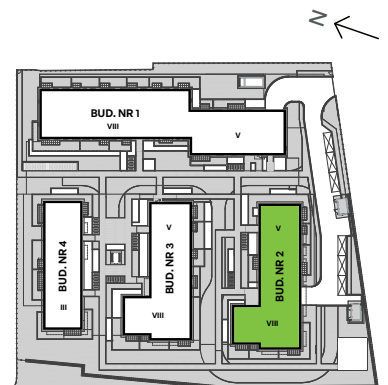

Oliwska Vita.

nr 2/B/2/42

Powierzchnia **61,95 m²**

Piętro 5

Aranżacja mieszkania jest przykładowa

Powierzchnia użytkowa

Salon z aneksem	24,32
Pokój 1	12,75
Pokój 2	10,59
Hall	6,94
Łazienka	4,59
WC	2,76
Razem	61,95 m²
Balkon 1	8,30
Balkon 2	6,09

Rzut kondygnacji Piętro 5

Plan osiedla Budynek 2

U nas nigdy nie płacisz za powierzchnie pod ścianami działowymi