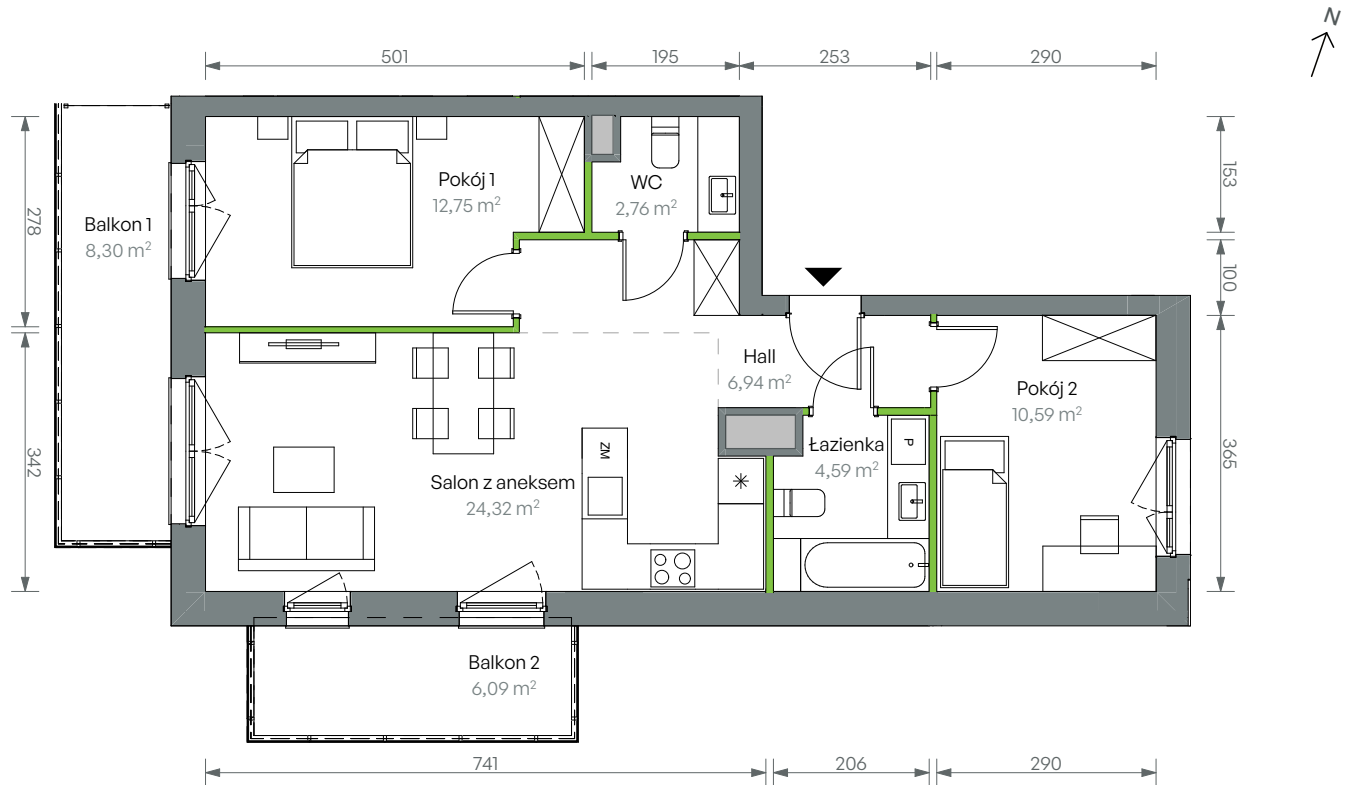

Oliwska Vita.

nr 2/B/2/42

Powierzchnia **61,95 m²**

Piętro 5

Aranżacja mieszkania jest przykładowa

Powierzchnia użytkowa

Salon z aneksem	24,32
Pokój 1	12,75
Pokój 2	10,59
Hall	6,94
Łazienka	4,59
WC	2,76
Razem	61,95 m²
Balkon 1	8,30
Balkon 2	6,09

Rzut kondygnacji Piętro 5

Plan osiedla Budynek 2

U nas nigdy nie płacisz za powierzchnie pod ścianami działowymi