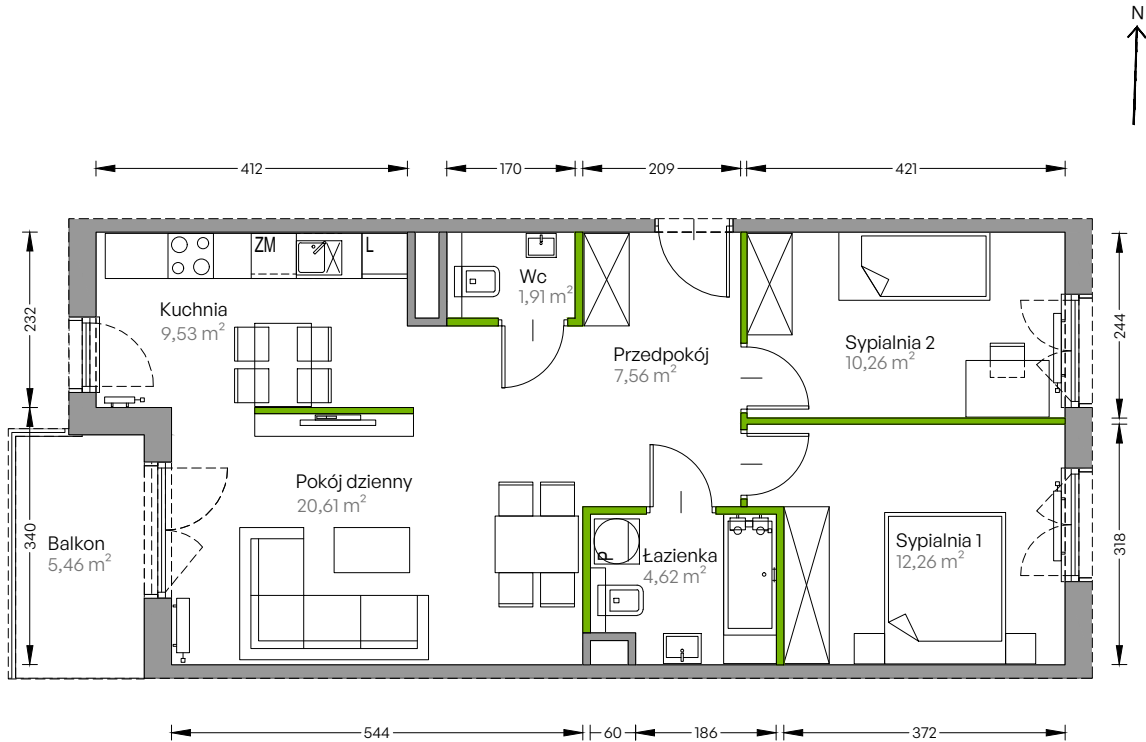

Centralna Vita

nr F.013

Powierzchnia **66,75 m²**

Piętro 2

Aranżacja mieszkania jest przykładowa

Powierzchnia użytkowa

przedpokój	7,56 m ²
sypialnia 1	12,26 m ²
sypialnia 2	10,26 m ²
pokój dzienny	20,61 m ²
kuchnia	9,53 m ²
łazienka	4,62 m ²
wc	1,91 m ²
Razem	66,75 m²
+ balkon	5,46 m ²

Rzut kondygnacji Piętro 2

Plan osiedla Budynek F

U nas nigdy nie płacisz za powierzchnię pod ścianami działowymi!

Powierzchnia użytkowa wg PN-ISO 9836:1997

DEVELIA

Biuro sprzedaży
ul. Grzegorzeczka 77

Tel.: 12 350 57 27
krakow@develia.pl