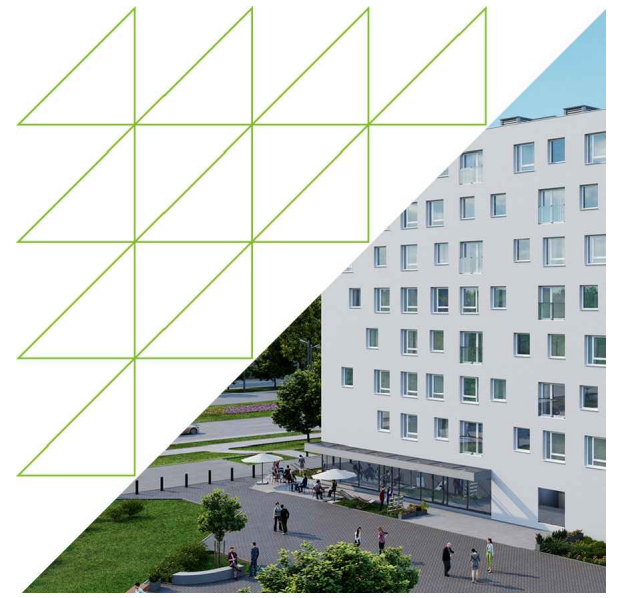

Sikorskiego Vita.

nr 16

Powierzchnia **59.52m²**

Piętro 4

Aranżacja mieszkania jest przykładowa

Powierzchnia **użytkowa**

Rzut kondygnacji **4**

Plan osiedla **Budynek 1**