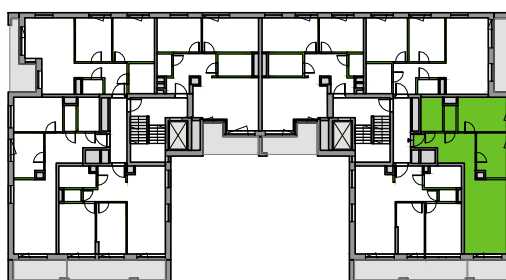

Sikorskiego Vita.

nr 16

Powierzchnia **59.52m²**

Piętro 4

Aranżacja mieszkania jest przykładowa

Powierzchnia **użytkowa**

Rzut kondygnacji **4**

Plan osiedla **Budynek 1**

salon z aneksem	21.23m ²
sypialnia	11.37m ²
sypialnia	8.65m ²
łazienka	4.96m ²
wc	2.07m ²
korytarz	11.24m ²
Razem	59.52m²
+ balkon	5.72m ²

U nas nigdy nie płacisz za powierzchnię pod ścianami działowymi