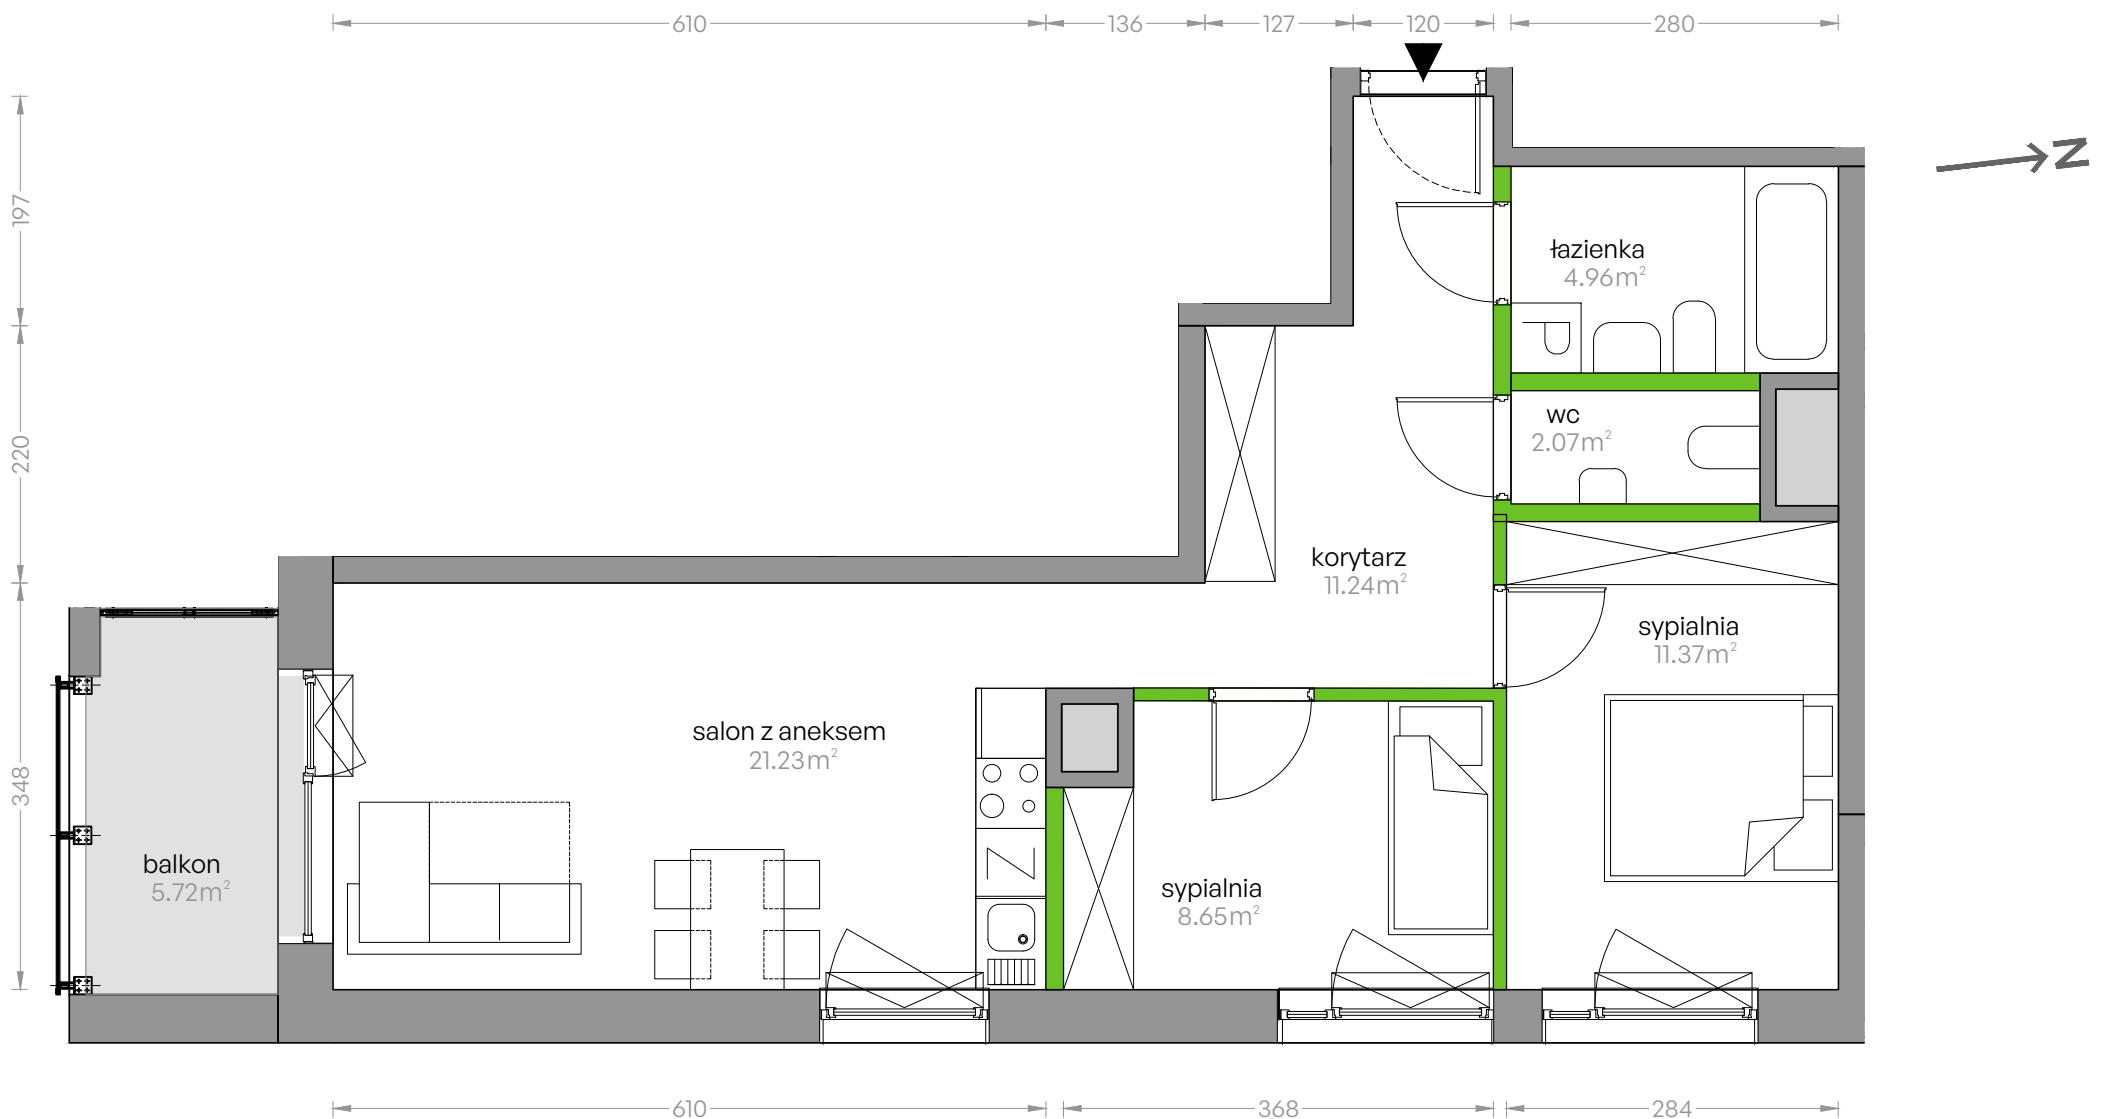

Sikorskiego Vita.

nr 16

Powierzchnia **59.52m²**

Piętro 4

Aranżacja mieszkania jest przykładowa

Powierzchnia **użytkowa**

Rzut kondygnacji **4**

Plan osiedla **Budynek 1**

salon z aneksem	21.23m ²
sypialnia	11.37m ²
sypialnia	8.65m ²
łazienka	4.96m ²
wc	2.07m ²
korytarz	11.24m ²
Razem	59.52m²
+ balkon	5.72m ²

U nas nigdy nie płacisz za powierzchnię pod ścianami działowymi