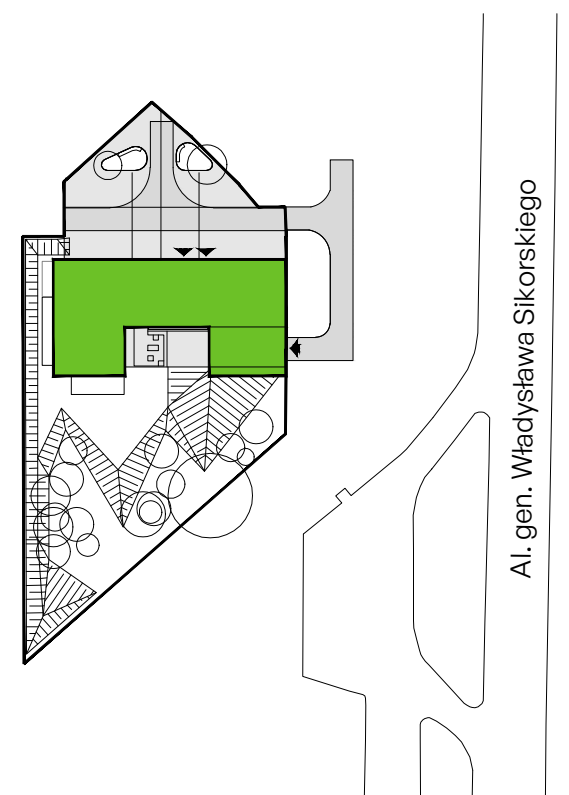

Sikorskiego Vita.

nr 16

Powierzchnia **59.52m²**

Piętro 4

Aranżacja mieszkania jest przykładowa

Powierzchnia **użytkowa**

Rzut kondygnacji **4**

Plan osiedla **Budynek 1**

salon z aneksem	21.23m ²
sypialnia	11.37m ²
sypialnia	8.65m ²
łazienka	4.96m ²
wc	2.07m ²
korytarz	11.24m ²
Razem	59.52m²
+ balkon	5.72m ²

U nas nigdy nie płacisz za powierzchnię pod ścianami działowymi